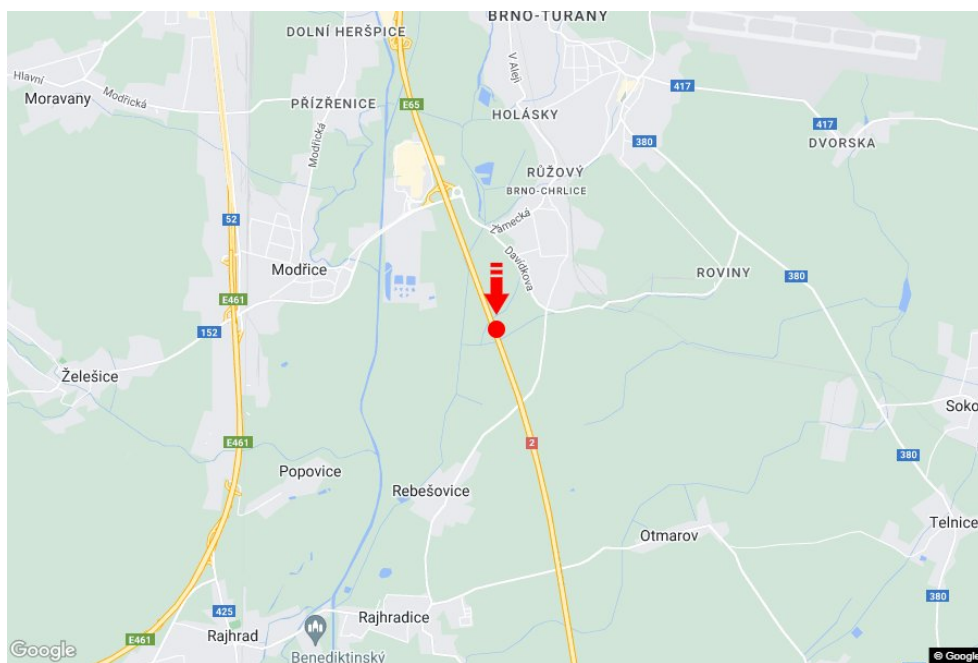

Město: **D2 - 4.500**

Okres: **Brno-město**

Kraj: **Jihomoravský kraj**

Typ: **Reklama na mostech**

Adresa: **Brno-Bratislava Brno-Chrlice**

Souřadnice
(WGS84): **49.1208142 N 16.6455739 E**

Rozměry: **6x1,25**

Umístění panelu

- ☐ centrum
- ☐ okrajová čtvrť
- ☐ obchodní čtvrť
- ☐ obytná čtvrť
- ☐ průmyslová čtvrť
- ☐ nezastavěné plochy

Komunikace

- ☒ dálnice
- ☐ silnice I. třídy
- ☐ silnice ostatní
- ☐ ulice
- ☐ příjezd
- ☐ výjezd
- ☐ parkoviště
- ☐ pěší zóna
- ☐ křižovatka

Poloha

- ☐ kolmo
- ☐ šikmo
- ☐ rovnoběžně
- ☐ samostatný

Viditelnost

- ☐ do 20 m
- ☐ 20 - 50 m
- ☐ 50 - 100 m
- ☒ přes 100 m
- ☐ vlastní osvětlení

Okolí panelu

☐ MHD	☐ nádraží ČD, ČSAD	☐ pošta	☐ PNS
☐ kulturní zařízení	☐ sportovní zařízení	☐ zdravotnické zařízení	☐ obchody
☐ obchodní dům	☐ supermarket	☐ čerpací stanice	☐ škola ZŠ, SŠ, VŠ
☐ banka	☐ restaurace	☐ hotel