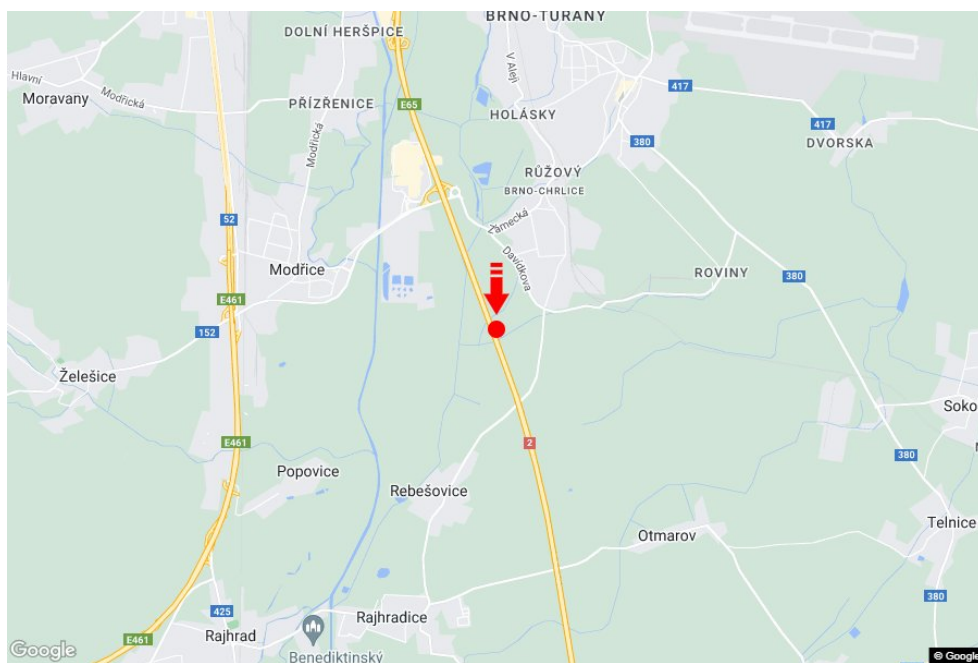

Město: **D2 - 4.500**
Okres: **Brno-město**
Kraj: **Jihomoravský kraj**
Typ: **Reklama na mostech**

Adresa: **Bratislava-Brno Brno-Chrlice**
Souřadnice (WGS84): **49.1208058 N 16.6457848 E**
Rozměry: **6x1,25**

Umístění panelu

1. ☐ centrum
   ☐ okrajová čtvrť
   ☐ obchodní čtvrť
   ☐ obytná čtvrť
   ☐ průmyslová čtvrť
   ☐ nezastavěné plochy

Komunikace

1. ☒ dálnice
   ☐ silnice I. třídy
   ☐ silnice ostatní
   ☐ ulice
   ☐ příjezd
   ☐ výjezd
   ☐ parkoviště
   ☐ pěší zóna
   ☐ křižovatka

Poloha

1. ☐ kolmo
   ☐ šikmo
   ☐ rovnoběžně
   ☐ samostatný

Viditelnost

1. ☐ do 20 m
   ☐ 20 - 50 m
   ☐ 50 - 100 m
   ☒ přes 100 m
   ☐ vlastní osvětlení

Okolí panelu

☐ MHD	☐ nádraží ČD, ČSAD	☐ pošta	☐ PNS
☐ kulturní zařízení	☐ sportovní zařízení	☐ zdravotnické zařízení	☐ obchody
☐ obchodní dům	☐ supermarket	☐ čerpací stanice	☐ škola ZŠ, SŠ, VŠ
☐ banka	☐ restaurace	☐ hotel