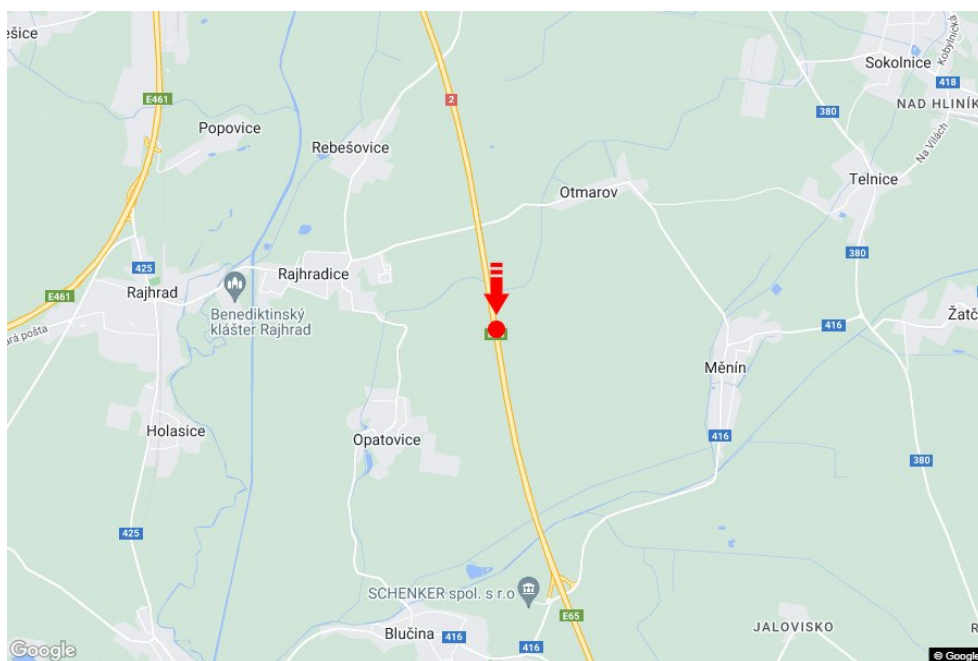

Město: **D2 - 8.500**

Okres: **Brno-venkov**

Kraj: **Jihomoravský kraj**

Typ: **Reklama na mostech**

Adresa: **Brno-Bratislava Měnín**

Souřadnice
(WGS84): **49.085468 N 16.6581497 E**

Rozměry: **6x1,25**

Umístění panelu

- ☐ centrum
- ☐ okrajová čtvrť
- ☐ obchodní čtvrť
- ☐ obytná čtvrť
- ☐ průmyslová čtvrť
- ☐ nezastavěné plochy

Komunikace

- ☒ dálnice
- ☐ silnice I. třídy
- ☐ silnice ostatní
- ☐ ulice
- ☐ příjezd
- ☐ výjezd
- ☐ parkoviště
- ☐ pěší zóna
- ☐ křižovatka

Poloha

- ☐ kolmo
- ☐ šikmo
- ☐ rovnoběžně
- ☐ samostatný

Viditelnost

- ☐ do 20 m
- ☐ 20 - 50 m
- ☐ 50 - 100 m
- ☒ přes 100 m
- ☐ vlastní osvětlení

Okolí panelu

☐ MHD	☐ nádraží ČD, ČSAD	☐ pošta	☐ PNS
☐ kulturní zařízení	☐ sportovní zařízení	☐ zdravotnické zařízení	☐ obchody
☐ obchodní dům	☐ supermarket	☐ čerpací stanice	☐ škola ZŠ, SŠ, VŠ
☐ banka	☐ restaurace	☐ hotel