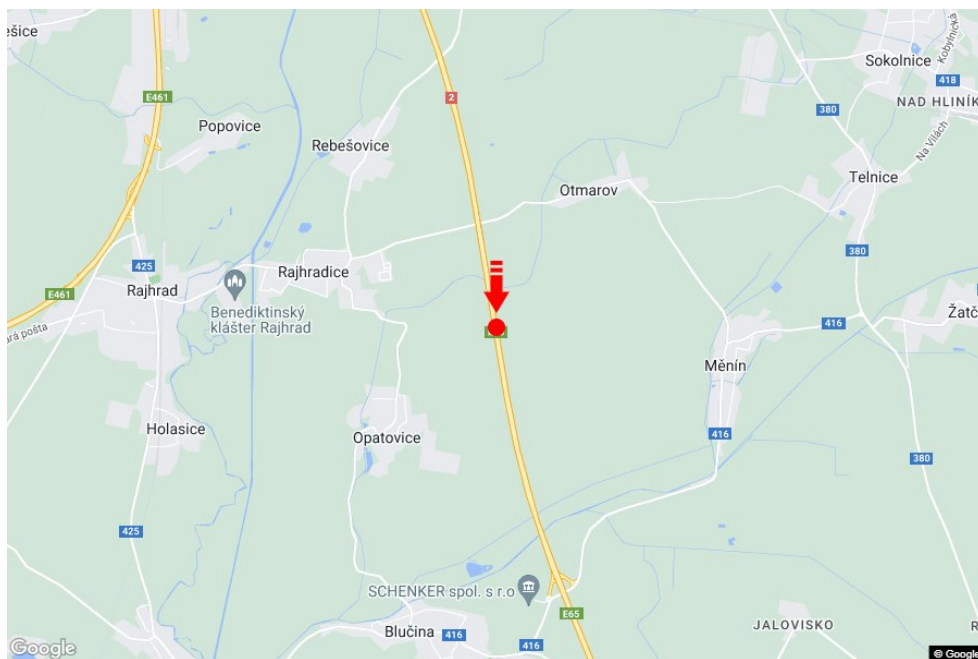

Město: **D2 - 8.500**

Okres: **Brno-venkov**

Kraj: **Jihomoravský kraj**

Typ: **Reklama na mostech**

Adresa: **Brno-Bratislava Měnín**

Souřadnice
(WGS84): **49.085468 N 16.6581497 E**

Rozměry: **6x1,25**

Umístění panelu

- ☐ centrum
- ☐ okrajová čtvrť
- ☐ obchodní čtvrť
- ☐ obytná čtvrť
- ☐ průmyslová čtvrť
- ☐ nezastavěné plochy

Komunikace

- ☒ dálnice
- ☐ silnice I. třídy
- ☐ silnice ostatní
- ☐ ulice
- ☐ příjezd
- ☐ výjezd
- ☐ parkoviště
- ☐ pěší zóna
- ☐ křižovatka

Poloha

- ☐ kolmo
- ☐ šikmo
- ☐ rovnoběžně
- ☐ samostatný

Viditelnost

- ☐ do 20 m
- ☐ 20 - 50 m
- ☐ 50 - 100 m
- ☒ přes 100 m
- ☐ vlastní osvětlení

Okolí panelu

☐ MHD	☐ nádraží ČD, ČSAD	☐ pošta	☐ PNS
☐ kulturní zařízení	☐ sportovní zařízení	☐ zdravotnické zařízení	☐ obchody
☐ obchodní dům	☐ supermarket	☐ čerpací stanice	☐ škola ZŠ, SŠ, VŠ
☐ banka	☐ restaurace	☐ hotel