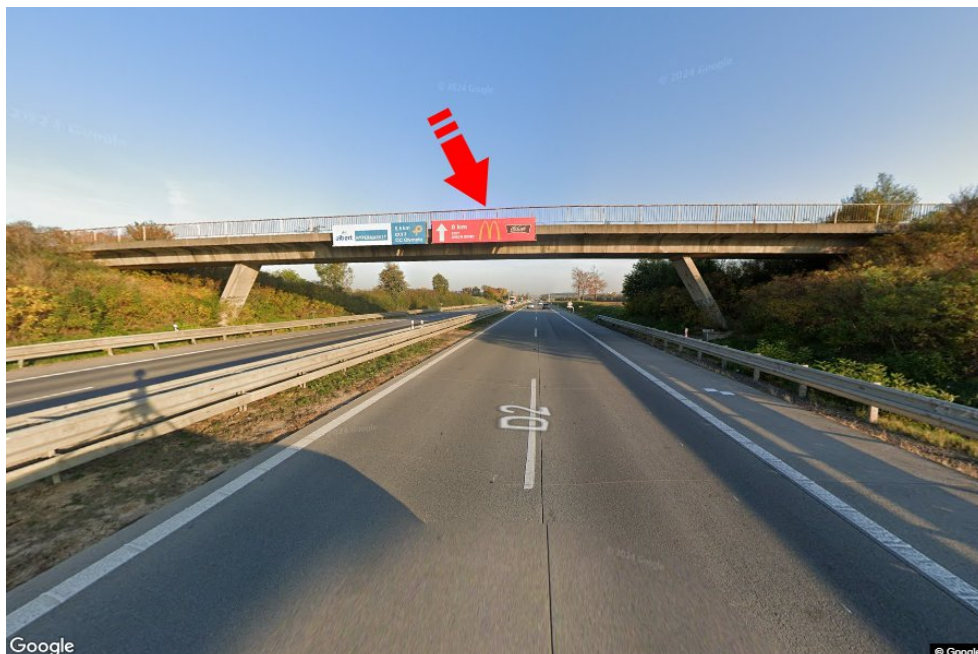

Město: **D2 - 8.500**Okres: **Brno-venkov**Kraj: **Jihomoravský kraj**Typ: **Reklama na mostech**Adresa: **Bratislava-Brno Měnín**Souřadnice
(WGS84): **49.0854186 N 16.658351 E**Rozměry: **6x1,25****Umístění panelu**

- centrum
- okrajová čtvrť
- obchodní čtvrť
- obytná čtvrť
- průmyslová čtvrť
- nezastavěné plochy

Komunikace

- dálnice
- silnice I. třídy
- silnice ostatní
- ulice
- příjezd
- výjezd
- parkoviště
- pěší zóna
- křižovatka

Poloha

- kolmo
- šikmo
- rovnoběžně
- samostatný

Viditelnost

- do 20 m
- 20 - 50 m
- 50 - 100 m
- přes 100 m
- vlastní osvětlení

**Okolí panelu**

- | | | | |
|--|---|--|---|
| <input type="checkbox"/> MHD | <input type="checkbox"/> nádraží ČD, ČSAD | <input type="checkbox"/> pošta | <input type="checkbox"/> PNS |
| <input type="checkbox"/> kulturní zařízení | <input type="checkbox"/> sportovní zařízení | <input type="checkbox"/> zdravotnické zařízení | <input type="checkbox"/> obchody |
| <input type="checkbox"/> obchodní dům | <input type="checkbox"/> supermarket | <input type="checkbox"/> čerpací stanice | <input type="checkbox"/> škola ZŠ, SŠ, VŠ |
| <input type="checkbox"/> banka | <input type="checkbox"/> restaurace | <input type="checkbox"/> hotel | |