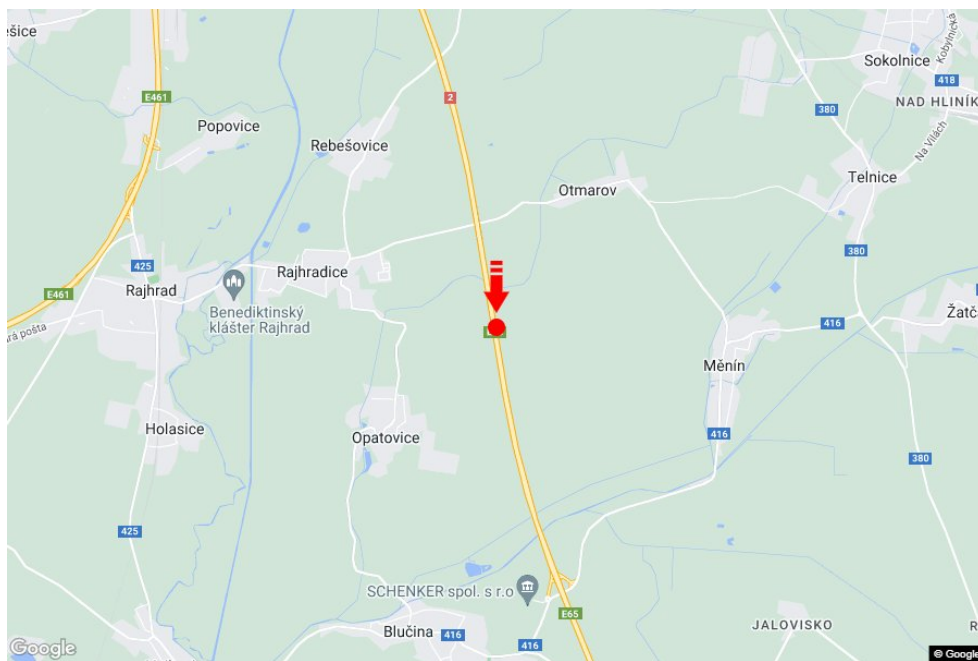

Město: **D2 - 8.500**

Okres: **Brno-venkov**

Kraj: **Jihomoravský kraj**

Typ: **Reklama na mostech**

Adresa: **Bratislava-Brno Měnín**

Souřadnice
(WGS84): **49.0854186 N 16.658351 E**

Rozměry: **6x1,25**

Umístění panelu

- ☐ centrum
- ☐ okrajová čtvrť
- ☐ obchodní čtvrť
- ☐ obytná čtvrť
- ☐ průmyslová čtvrť
- ☐ nezastavěné plochy

Komunikace

- ☒ dálnice
- ☐ silnice I. třídy
- ☐ silnice ostatní
- ☐ ulice
- ☐ příjezd
- ☐ výjezd
- ☐ parkoviště
- ☐ pěší zóna
- ☐ křižovatka

Poloha

- ☐ kolmo
- ☐ šikmo
- ☐ rovnoběžně
- ☐ samostatný

Viditelnost

- ☐ do 20 m
- ☐ 20 - 50 m
- ☐ 50 - 100 m
- ☒ přes 100 m
- ☐ vlastní osvětlení

Okolí panelu

☐ MHD	☐ nádraží ČD, ČSAD	☐ pošta	☐ PNS
☐ kulturní zařízení	☐ sportovní zařízení	☐ zdravotnické zařízení	☐ obchody
☐ obchodní dům	☐ supermarket	☐ čerpací stanice	☐ škola ZŠ, SŠ, VŠ
☐ banka	☐ restaurace	☐ hotel