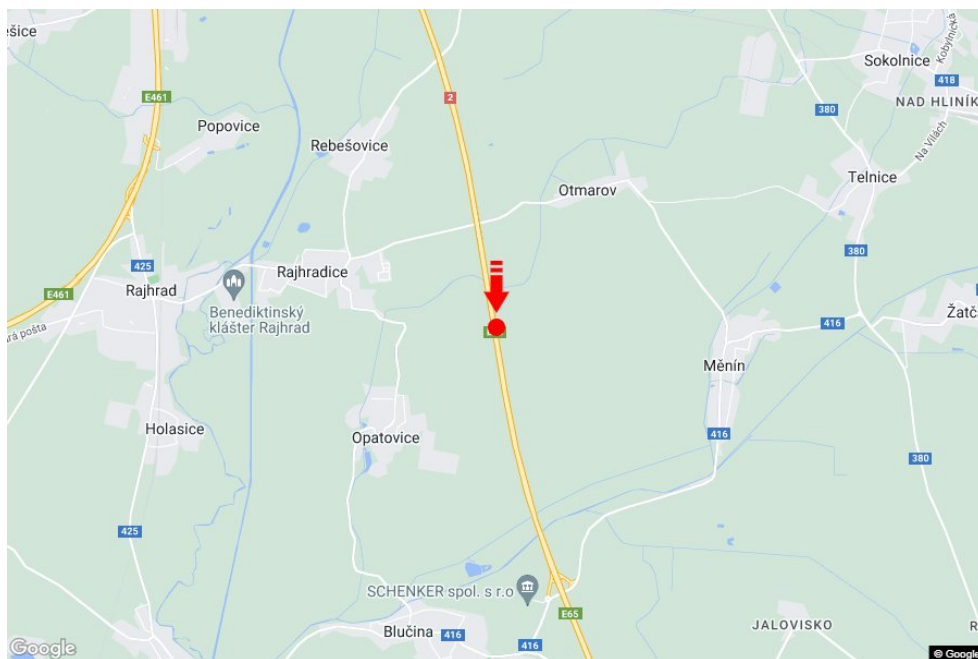

Město: **D2 - 8.500**

Adresa: **Bratislava-Brno Měnín**

Okres: **Brno-venkov**

Souřadnice
(WGS84): **49.0854186 N 16.658351 E**

Kraj: **Jihomoravský kraj**

Rozměry: **6x1,25**

Typ: **Reklama na mostech**

Umístění panelu

- ☐ centrum
- ☐ okrajová čtvrť
- ☐ obchodní čtvrť
- ☐ obytná čtvrť
- ☐ průmyslová čtvrť
- ☐ nezastavěné plochy

Komunikace

- ☒ dálnice
- ☐ silnice I. třídy
- ☐ silnice ostatní
- ☐ ulice
- ☐ příjezd
- ☐ výjezd
- ☐ parkoviště
- ☐ pěší zóna
- ☐ křižovatka

Poloha

- ☐ kolmo
- ☐ šikmo
- ☐ rovnoběžně
- ☐ samostatný

Viditelnost

- ☐ do 20 m
- ☐ 20 - 50 m
- ☐ 50 - 100 m
- ☒ přes 100 m
- ☐ vlastní osvětlení

Okolí panelu

☐ MHD	☐ nádraží ČD, ČSAD	☐ pošta	☐ PNS
☐ kulturní zařízení	☐ sportovní zařízení	☐ zdravotnické zařízení	☐ obchody
☐ obchodní dům	☐ supermarket	☐ čerpací stanice	☐ škola ZŠ, SŠ, VŠ
☐ banka	☐ restaurace	☐ hotel