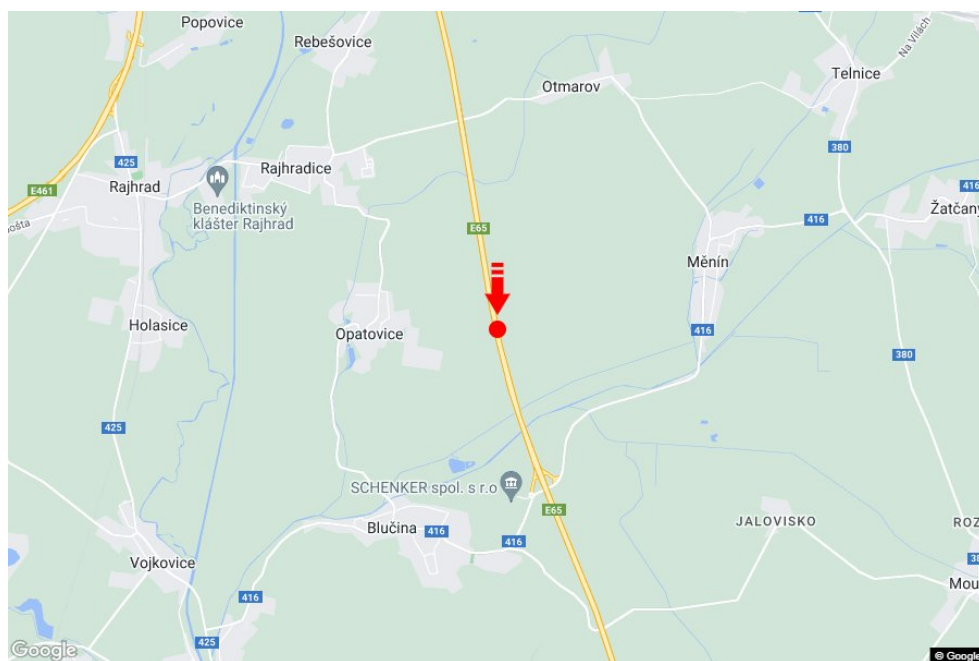

Město: **D2 - 9.700**

Okres: **Brno-venkov**

Kraj: **Jihomoravský kraj**

Typ: **Reklama na mostech**

Adresa: **Brno-Bratislava Měnin II**

Souřadnice
(WGS84): **49.0745364 N 16.6611151 E**

Rozměry: **6x1,25**

Umístění panelu

- ☐ centrum
- ☐ okrajová čtvrť
- ☐ obchodní čtvrť
- ☐ obytná čtvrť
- ☐ průmyslová čtvrť
- ☐ nezastavěné plochy

Komunikace

- ☒ dálnice
- ☐ silnice I. třídy
- ☐ silnice ostatní
- ☐ ulice
- ☐ příjezd
- ☐ výjezd
- ☐ parkoviště
- ☐ pěší zóna
- ☐ křižovatka

Poloha

- ☐ kolmo
- ☐ šikmo
- ☐ rovnoběžně
- ☐ samostatný

Viditelnost

- ☐ do 20 m
- ☐ 20 - 50 m
- ☐ 50 - 100 m
- ☒ přes 100 m
- ☐ vlastní osvětlení

Okolí panelu

☐ MHD	☐ nádraží ČD, ČSAD	☐ pošta	☐ PNS
☐ kulturní zařízení	☐ sportovní zařízení	☐ zdravotnické zařízení	☐ obchody
☐ obchodní dům	☐ supermarket	☐ čerpací stanice	☐ škola ZŠ, SŠ, VŠ
☐ banka	☐ restaurace	☐ hotel