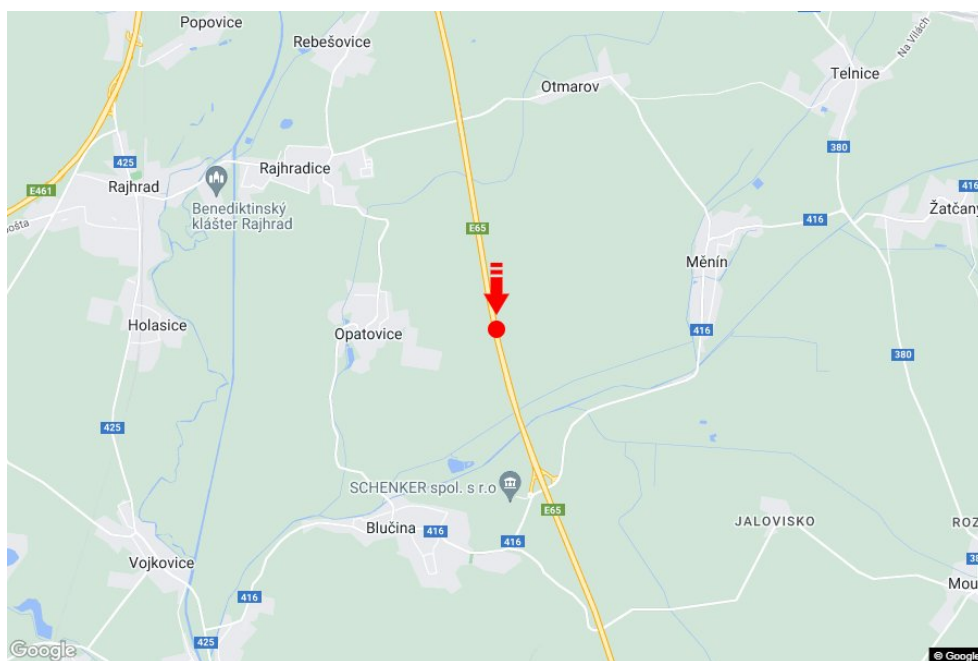

Město: **D2 - 9.700**

Okres: **Brno-venkov**

Kraj: **Jihomoravský kraj**

Typ: **Reklama na mostech**

Adresa: **Brno-Bratislava Měnín II**

Souřadnice
(WGS84): **49.0745364 N 16.6611151 E**

Rozměry: **6x1,25**

Umístění panelu

- ☐ centrum
- ☐ okrajová čtvrť
- ☐ obchodní čtvrť
- ☐ obytná čtvrť
- ☐ průmyslová čtvrť
- ☐ nezastavěné plochy

Komunikace

- ☒ dálnice
- ☐ silnice I. třídy
- ☐ silnice ostatní
- ☐ ulice
- ☐ příjezd
- ☐ výjezd
- ☐ parkoviště
- ☐ pěší zóna
- ☐ křižovatka

Poloha

- ☐ kolmo
- ☐ šikmo
- ☐ rovnoběžně
- ☐ samostatný

Viditelnost

- ☐ do 20 m
- ☐ 20 - 50 m
- ☐ 50 - 100 m
- ☒ přes 100 m
- ☐ vlastní osvětlení

Okolí panelu

☐ MHD	☐ nádraží ČD, ČSAD	☐ pošta	☐ PNS
☐ kulturní zařízení	☐ sportovní zařízení	☐ zdravotnické zařízení	☐ obchody
☐ obchodní dům	☐ supermarket	☐ čerpací stanice	☐ škola ZŠ, SŠ, VŠ
☐ banka	☐ restaurace	☐ hotel