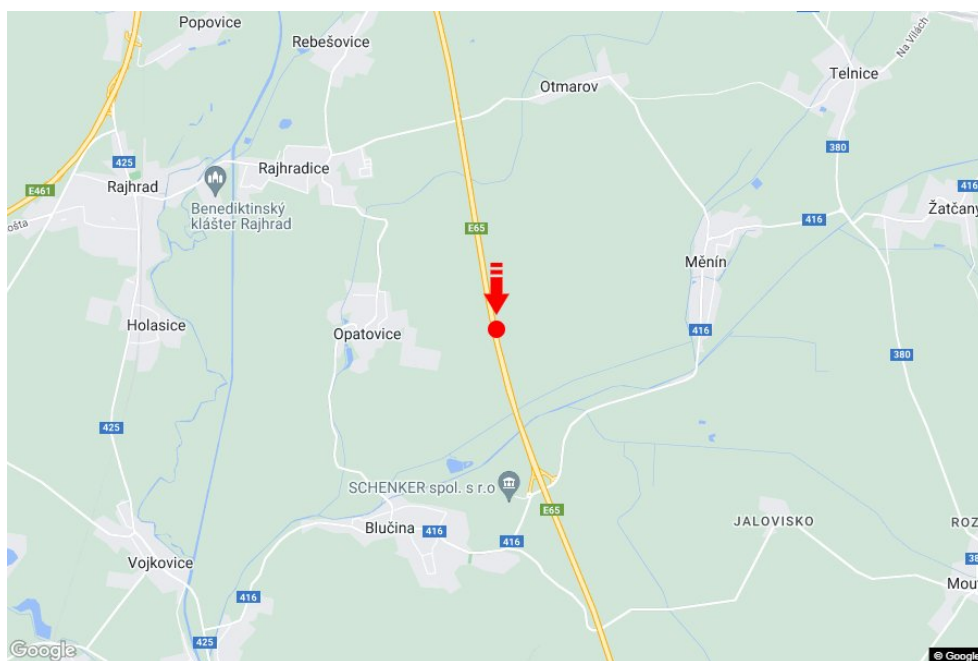

Město: **D2 - 9.700**

Okres: **Brno-venkov**

Kraj: **Jihomoravský kraj**

Typ: **Reklama na mostech**

Adresa: **Bratislava-Brno Měnin II**

Souřadnice
(WGS84): **49.074491 N 16.6613241 E**

Rozměry: **6x1,25**

Umístění panelu

- ☐ centrum
- ☐ okrajová čtvrť
- ☐ obchodní čtvrť
- ☐ obytná čtvrť
- ☐ průmyslová čtvrť
- ☐ nezastavěné plochy

Komunikace

- ☒ dálnice
- ☐ silnice I. třídy
- ☐ silnice ostatní
- ☐ ulice
- ☐ příjezd
- ☐ výjezd
- ☐ parkoviště
- ☐ pěší zóna
- ☐ křižovatka

Poloha

- ☐ kolmo
- ☐ šikmo
- ☐ rovnoběžně
- ☐ samostatný

Viditelnost

- ☐ do 20 m
- ☐ 20 - 50 m
- ☐ 50 - 100 m
- ☒ přes 100 m
- ☐ vlastní osvětlení

Okolí panelu

☐ MHD	☐ nádraží ČD, ČSAD	☐ pošta	☐ PNS
☐ kulturní zařízení	☐ sportovní zařízení	☐ zdravotnické zařízení	☐ obchody
☐ obchodní dům	☐ supermarket	☐ čerpací stanice	☐ škola ZŠ, SŠ, VŠ
☐ banka	☐ restaurace	☐ hotel