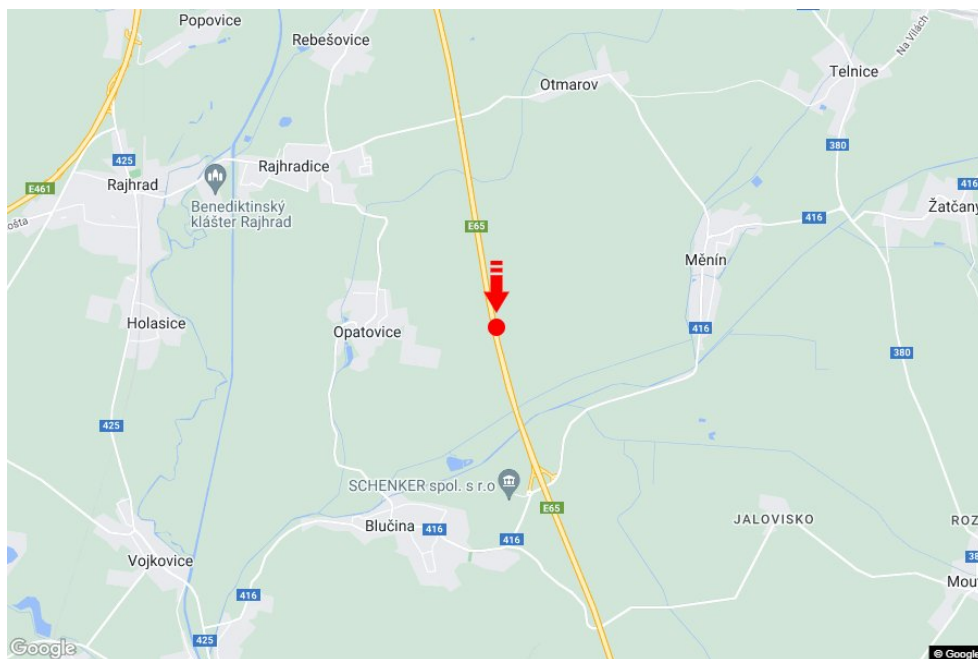

Město: **D2 - 9.700**

Okres: **Brno-venkov**

Kraj: **Jihomoravský kraj**

Typ: **Reklama na mostech**

Adresa: **Bratislava-Brno Měnin II**

Souřadnice
(WGS84): **49.074491 N 16.6613241 E**

Rozměry: **6x1,25**

Umístění panelu

- ☐ centrum
- ☐ okrajová čtvrť
- ☐ obchodní čtvrť
- ☐ obytná čtvrť
- ☐ průmyslová čtvrť
- ☐ nezastavěné plochy

Komunikace

- ☒ dálnice
- ☐ silnice I. třídy
- ☐ silnice ostatní
- ☐ ulice
- ☐ příjezd
- ☐ výjezd
- ☐ parkoviště
- ☐ pěší zóna
- ☐ křižovatka

Poloha

- ☐ kolmo
- ☐ šikmo
- ☐ rovnoběžně
- ☐ samostatný

Viditelnost

- ☐ do 20 m
- ☐ 20 - 50 m
- ☐ 50 - 100 m
- ☒ přes 100 m
- ☐ vlastní osvětlení

Okolí panelu

☐ MHD	☐ nádraží ČD, ČSAD	☐ pošta	☐ PNS
☐ kulturní zařízení	☐ sportovní zařízení	☐ zdravotnické zařízení	☐ obchody
☐ obchodní dům	☐ supermarket	☐ čerpací stanice	☐ škola ZŠ, SŠ, VŠ
☐ banka	☐ restaurace	☐ hotel