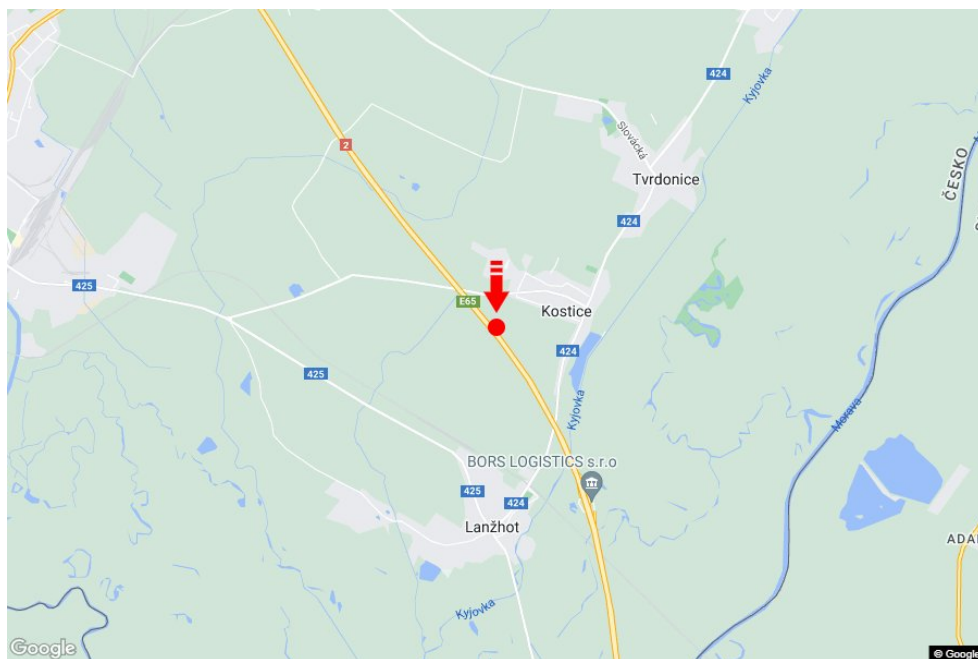

Město: **D2 - 53.700**

Okres: **Břeclav**

Kraj: **Jihomoravský kraj**

Typ: **Reklama na mostech**

Adresa: **Brno-Bratislava Kostice III**

Souřadnice
(WGS84): **48.744232 N 16.9676456 E**

Rozměry: **6x1,25**

Umístění panelu

- ☐ centrum
- ☐ okrajová čtvrť
- ☐ obchodní čtvrť
- ☐ obytná čtvrť
- ☐ průmyslová čtvrť
- ☐ nezastavěné plochy

Komunikace

- ☒ dálnice
- ☐ silnice I. třídy
- ☐ silnice ostatní
- ☐ ulice
- ☐ příjezd
- ☐ výjezd
- ☐ parkoviště
- ☐ pěší zóna
- ☐ křižovatka

Poloha

- ☐ kolmo
- ☐ šikmo
- ☐ rovnoběžně
- ☐ samostatný

Viditelnost

- ☐ do 20 m
- ☐ 20 - 50 m
- ☐ 50 - 100 m
- ☒ přes 100 m
- ☐ vlastní osvětlení

Okolí panelu

☐ MHD	☐ nádraží ČD, ČSAD	☐ pošta	☐ PNS
☐ kulturní zařízení	☐ sportovní zařízení	☐ zdravotnické zařízení	☐ obchody
☐ obchodní dům	☐ supermarket	☐ čerpací stanice	☐ škola ZŠ, SŠ, VŠ
☐ banka	☐ restaurace	☐ hotel