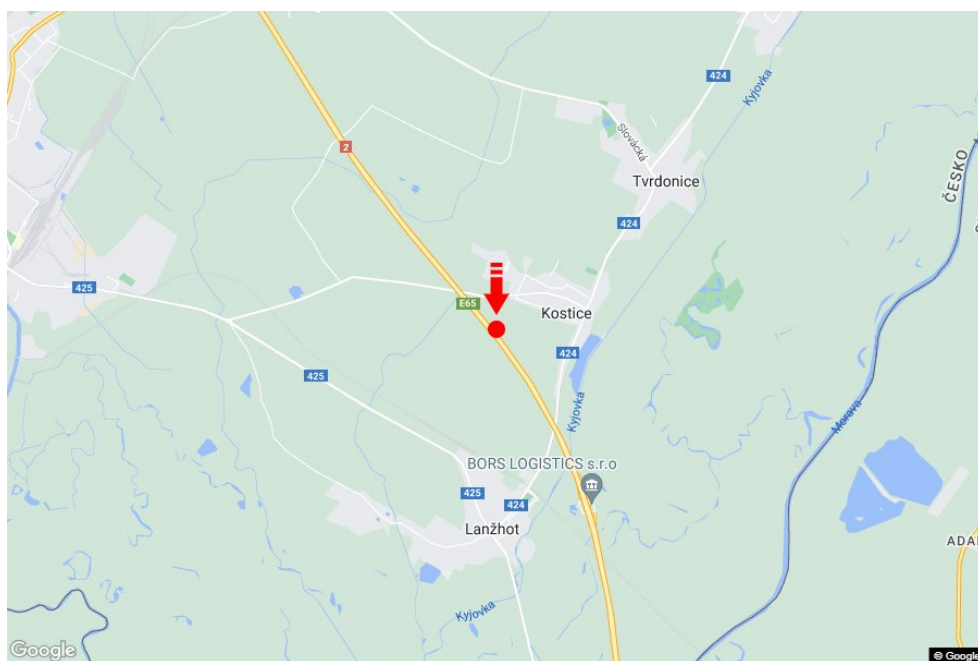

Město: **D2 - 53.700**

Okres: **Břeclav**

Kraj: **Jihomoravský kraj**

Typ: **Reklama na mostech**

Adresa: **Brno-Bratislava Kostice III**

Souřadnice
(WGS84): **48.744232 N 16.9676456 E**

Rozměry: **6x1,25**

Umístění panelu

- ☐ centrum
- ☐ okrajová čtvrť
- ☐ obchodní čtvrť
- ☐ obytná čtvrť
- ☐ průmyslová čtvrť
- ☐ nezastavěné plochy

Komunikace

- ☒ dálnice
- ☐ silnice I. třídy
- ☐ silnice ostatní
- ☐ ulice
- ☐ příjezd
- ☐ výjezd
- ☐ parkoviště
- ☐ pěší zóna
- ☐ křižovatka

Poloha

- ☐ kolmo
- ☐ šikmo
- ☐ rovnoběžně
- ☐ samostatný

Viditelnost

- ☐ do 20 m
- ☐ 20 - 50 m
- ☐ 50 - 100 m
- ☒ přes 100 m
- ☐ vlastní osvětlení

Okolí panelu

☐ MHD	☐ nádraží ČD, ČSAD	☐ pošta	☐ PNS
☐ kulturní zařízení	☐ sportovní zařízení	☐ zdravotnické zařízení	☐ obchody
☐ obchodní dům	☐ supermarket	☐ čerpací stanice	☐ škola ZŠ, SŠ, VŠ
☐ banka	☐ restaurace	☐ hotel