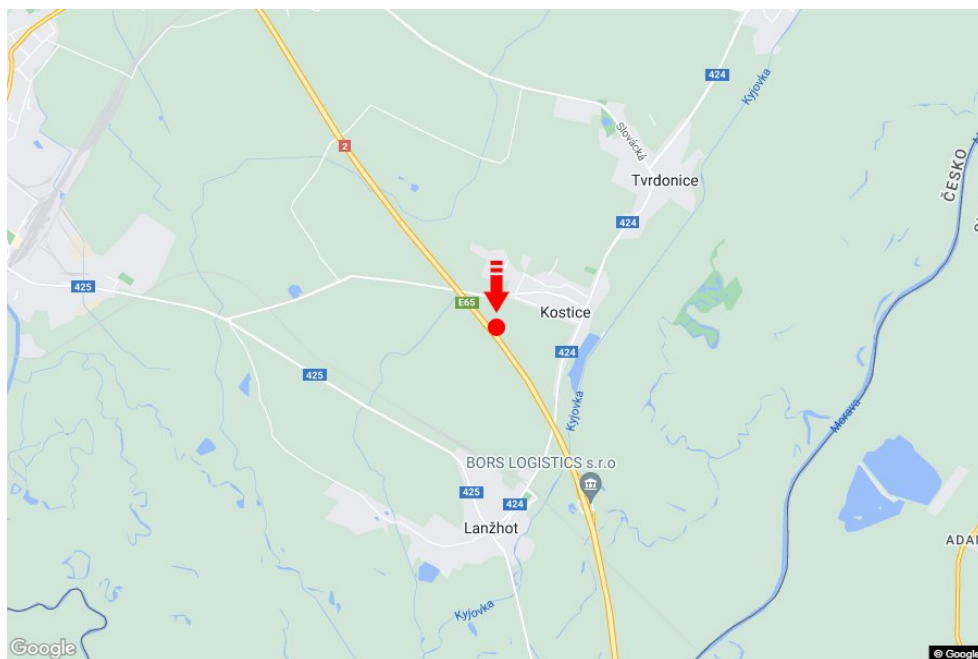

Město: **D2 - 53.700**

Okres: **Břeclav**

Kraj: **Jihomoravský kraj**

Typ: **Reklama na mostech**

Adresa: **Bratislava-Brno Kostice III**

Souřadnice
(WGS84): **48.7442701 N 16.9678376 E**

Rozměry: **6x1,25**

Umístění panelu

- ☐ centrum
- ☐ okrajová čtvrť
- ☐ obchodní čtvrť
- ☐ obytná čtvrť
- ☐ průmyslová čtvrť
- ☐ nezastavěné plochy

Komunikace

- ☒ dálnice
- ☐ silnice I. třídy
- ☐ silnice ostatní
- ☐ ulice
- ☐ příjezd
- ☐ výjezd
- ☐ parkoviště
- ☐ pěší zóna
- ☐ křižovatka

Poloha

- ☐ kolmo
- ☐ šikmo
- ☐ rovnoběžně
- ☐ samostatný

Viditelnost

- ☐ do 20 m
- ☐ 20 - 50 m
- ☐ 50 - 100 m
- ☒ přes 100 m
- ☐ vlastní osvětlení

Okolí panelu

☐ MHD	☐ nádraží ČD, ČSAD	☐ pošta	☐ PNS
☐ kulturní zařízení	☐ sportovní zařízení	☐ zdravotnické zařízení	☐ obchody
☐ obchodní dům	☐ supermarket	☐ čerpací stanice	☐ škola ZŠ, SŠ, VŠ
☐ banka	☐ restaurace	☐ hotel