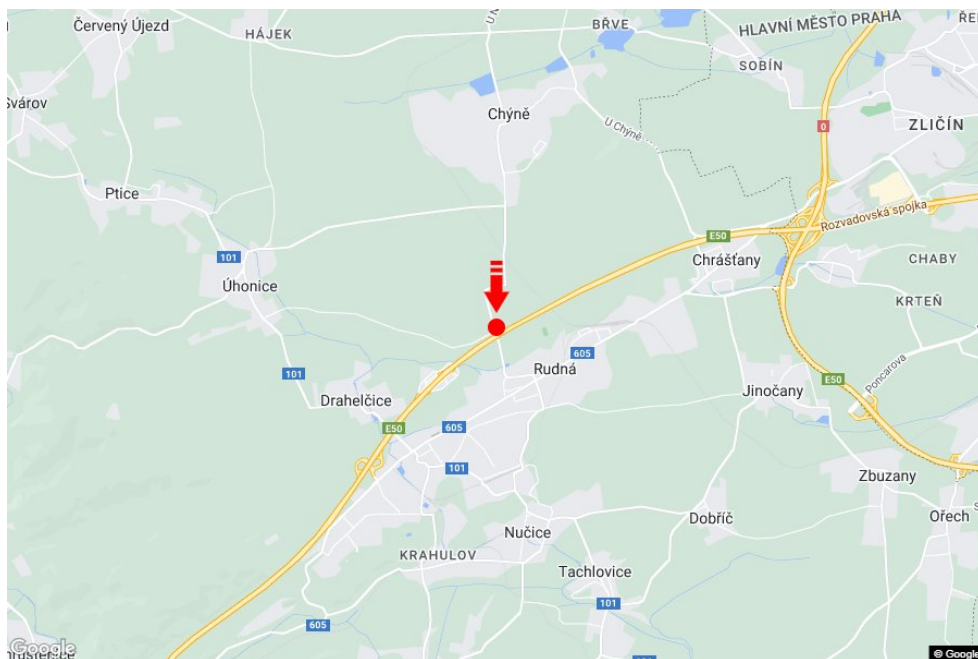

Město: **D5 - 3.350**

Adresa: **Praha-Rozvadov Rudná**

Okres: **Praha-západ**

Souřadnice
(WGS84): **50.0383353 N 14.2250952 E**

Kraj: **Středočeský kraj**

Rozměry: **6x1,25**

Typ: **Reklama na mostech**

Umístění panelu

- ☐ centrum
- ☐ okrajová čtvrť
- ☐ obchodní čtvrť
- ☐ obytná čtvrť
- ☐ průmyslová čtvrť
- ☐ nezastavěné plochy

Komunikace

- ☒ dálnice
- ☐ silnice I. třídy
- ☐ silnice ostatní
- ☐ ulice
- ☐ příjezd
- ☐ výjezd
- ☐ parkoviště
- ☐ pěší zóna
- ☐ křižovatka

Poloha

- ☐ kolmo
- ☐ šikmo
- ☐ rovnoběžně
- ☐ samostatný

Viditelnost

- ☐ do 20 m
- ☐ 20 - 50 m
- ☐ 50 - 100 m
- ☒ přes 100 m
- ☐ vlastní osvětlení

Okolí panelu

☐ MHD	☐ nádraží ČD, ČSAD	☐ pošta	☐ PNS
☐ kulturní zařízení	☐ sportovní zařízení	☐ zdravotnické zařízení	☐ obchody
☐ obchodní dům	☐ supermarket	☒ čerpací stanice	☐ škola ZŠ, SŠ, VŠ
☐ banka	☒ restaurace	☐ hotel