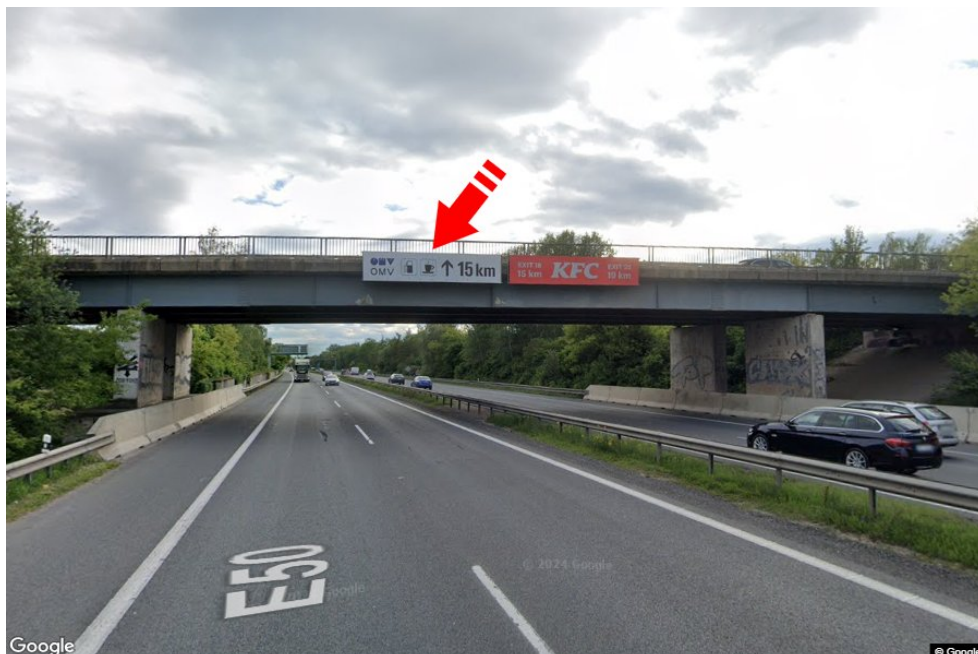

Město: **D5 - 3.350**Adresa: **Praha-Rozvadov Rudná**Okres: **Praha-západ**Souřadnice  
(WGS84): **50.0383353 N 14.2250952 E**Kraj: **Středočeský kraj**Rozměry: **6x1,25**Typ: **Reklama na mostech****Umístění panelu**

- centrum
- okrajová čtvrť
- obchodní čtvrť
- obytná čtvrť
- průmyslová čtvrť
- nezastavěné plochy

**Komunikace**

- dálnice
- silnice I. třídy
- silnice ostatní
- ulice
- příjezd
- výjezd
- parkoviště
- pěší zóna
- křižovatka

**Poloha**

- kolmo
- šikmo
- rovnoběžně
- samostatný

**Viditelnost**

- do 20 m
- 20 - 50 m
- 50 - 100 m
- přes 100 m
- vlastní osvětlení

**Okolí panelu**

- |  |  |   |   |
|--|--|---|---|
| <input type="checkbox"/> MHD               | <input type="checkbox"/> nádraží ČD, ČSAD      | <input type="checkbox"/> pošta                      | <input type="checkbox"/> PNS              |
| <input type="checkbox"/> kulturní zařízení | <input type="checkbox"/> sportovní zařízení    | <input type="checkbox"/> zdravotnické zařízení      | <input type="checkbox"/> obchody          |
| <input type="checkbox"/> obchodní dům      | <input type="checkbox"/> supermarket           | <input checked="" type="checkbox"/> čerpací stanice | <input type="checkbox"/> škola ZŠ, SŠ, VŠ |
| <input type="checkbox"/> banka             | <input checked="" type="checkbox"/> restaurace | <input type="checkbox"/> hotel                      |   |