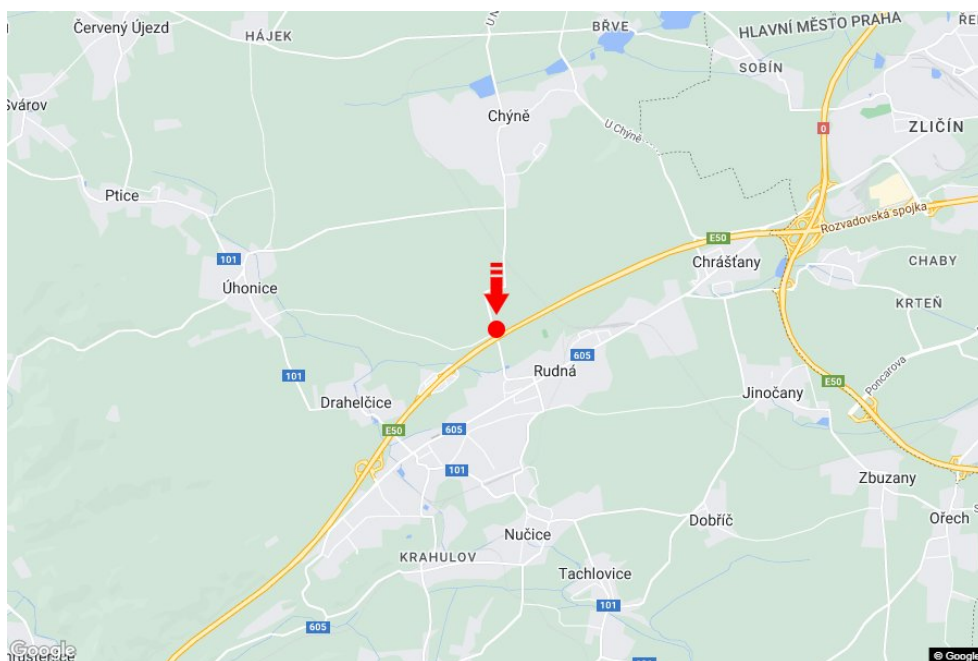

Město: **D5 - 3.350**

Adresa: **Praha-Rozvadov Rudná**

Okres: **Praha-západ**

Souřadnice
(WGS84): **50.0383353 N 14.2250952 E**

Kraj: **Středočeský kraj**

Rozměry: **6x1,25**

Typ: **Reklama na mostech**

Umístění panelu

- ☐ centrum
- ☐ okrajová čtvrť
- ☐ obchodní čtvrť
- ☐ obytná čtvrť
- ☐ průmyslová čtvrť
- ☐ nezastavěné plochy

Komunikace

- ☒ dálnice
- ☐ silnice I. třídy
- ☐ silnice ostatní
- ☐ ulice
- ☐ příjezd
- ☐ výjezd
- ☐ parkoviště
- ☐ pěší zóna
- ☐ křižovatka

Poloha

- ☐ kolmo
- ☐ šikmo
- ☐ rovnoběžně
- ☐ samostatný

Viditelnost

- ☐ do 20 m
- ☐ 20 - 50 m
- ☐ 50 - 100 m
- ☒ přes 100 m
- ☐ vlastní osvětlení

Okolí panelu

☐ MHD	☐ nádraží ČD, ČSAD	☐ pošta	☐ PNS
☐ kulturní zařízení	☐ sportovní zařízení	☐ zdravotnické zařízení	☐ obchody
☐ obchodní dům	☐ supermarket	☒ čerpací stanice	☐ škola ZŠ, SŠ, VŠ
☐ banka	☒ restaurace	☐ hotel