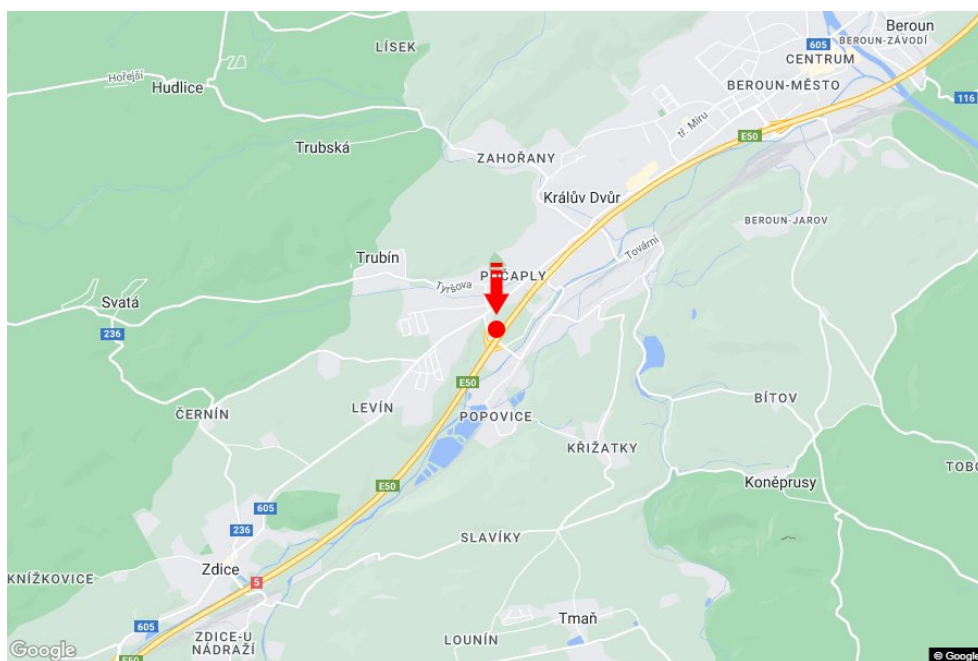

Město: **D5 - 22.400**

Okres: **Beroun**

Kraj: **Středočeský kraj**

Typ: **Reklama na mostech**

Adresa: **Praha-Rozvadov Králův Dvůr II**

Souřadnice
(WGS84): **49.9354801 N 14.0209608 E**

Rozměry: **7,5x1,25**

Umístění panelu

- ☐ centrum
- ☐ okrajová čtvrť
- ☐ obchodní čtvrť
- ☐ obytná čtvrť
- ☐ průmyslová čtvrť
- ☐ nezastavěné plochy

Komunikace

- ☒ dálnice
- ☐ silnice I. třídy
- ☐ silnice ostatní
- ☐ ulice
- ☐ příjezd
- ☐ výjezd
- ☐ parkoviště
- ☐ pěší zóna
- ☐ křižovatka

Poloha

- ☐ kolmo
- ☐ šikmo
- ☐ rovnoběžně
- ☐ samostatný

Viditelnost

- ☐ do 20 m
- ☐ 20 - 50 m
- ☐ 50 - 100 m
- ☒ přes 100 m
- ☐ vlastní osvětlení

Okolí panelu

☐ MHD	☐ nádraží ČD, ČSAD	☐ pošta	☐ PNS
☐ kulturní zařízení	☐ sportovní zařízení	☐ zdravotnické zařízení	☐ obchody
☐ obchodní dům	☐ supermarket	☒ čerpací stanice	☐ škola ZŠ, SŠ, VŠ
☐ banka	☒ restaurace	☐ hotel