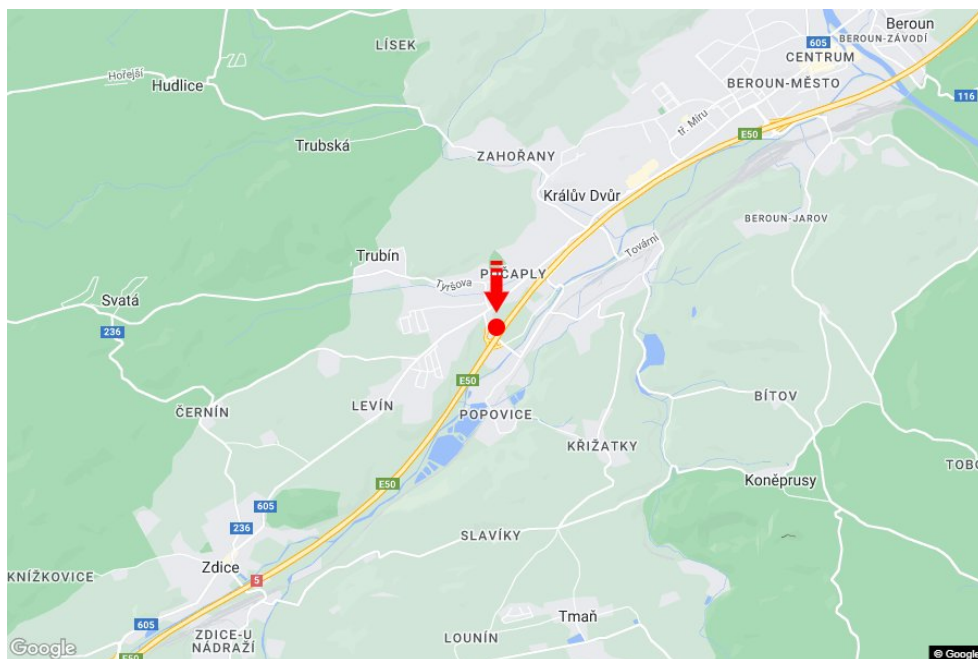

Město: **D5 - 22.400**

Adresa: **Praha-Rozvadov Králův Dvůr II**

Okres: **Beroun**

Souřadnice
(WGS84): **49.9354801 N 14.0209608 E**

Kraj: **Středočeský kraj**

Rozměry: **7,5x1,25**

Typ: **Reklama na mostech**

Umístění panelu

- ☐ centrum
- ☐ okrajová čtvrť
- ☐ obchodní čtvrť
- ☐ obytná čtvrť
- ☐ průmyslová čtvrť
- ☐ nezastavěné plochy

Komunikace

- ☒ dálnice
- ☐ silnice I. třídy
- ☐ silnice ostatní
- ☐ ulice
- ☐ příjezd
- ☐ výjezd
- ☐ parkoviště
- ☐ pěší zóna
- ☐ křižovatka

Poloha

- ☐ kolmo
- ☐ šikmo
- ☐ rovnoběžně
- ☐ samostatný

Viditelnost

- ☐ do 20 m
- ☐ 20 - 50 m
- ☐ 50 - 100 m
- ☒ přes 100 m
- ☐ vlastní osvětlení

Okolí panelu

☐ MHD	☐ nádraží ČD, ČSAD	☐ pošta	☐ PNS
☐ kulturní zařízení	☐ sportovní zařízení	☐ zdravotnické zařízení	☐ obchody
☐ obchodní dům	☐ supermarket	☒ čerpací stanice	☐ škola ZŠ, SŠ, VŠ
☐ banka	☒ restaurace	☐ hotel