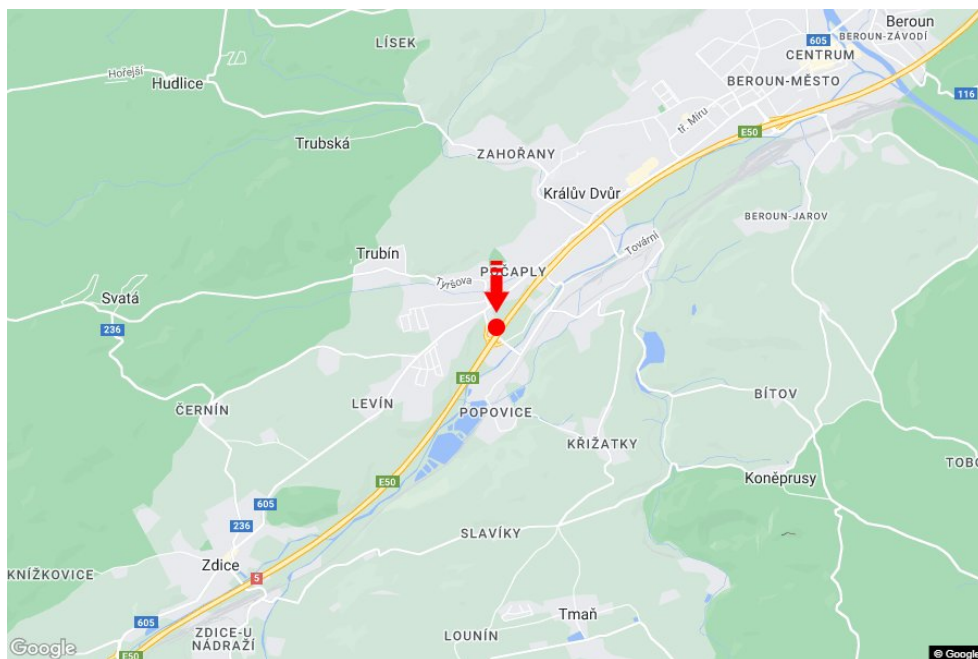

Město: **D5 - 22.400**

Okres: **Beroun**

Kraj: **Středočeský kraj**

Typ: **Reklama na mostech**

Adresa: **Rozvadov-Praha Králův Dvůr II**

Souřadnice
(WGS84): **49.9352813 N 14.0209929 E**

Rozměry: **7,5x1,25**

Umístění panelu

- ☐ centrum
- ☐ okrajová čtvrť
- ☐ obchodní čtvrť
- ☐ obytná čtvrť
- ☐ průmyslová čtvrť
- ☐ nezastavěné plochy

Komunikace

- ☒ dálnice
- ☐ silnice I. třídy
- ☐ silnice ostatní
- ☐ ulice
- ☐ příjezd
- ☐ výjezd
- ☐ parkoviště
- ☐ pěší zóna
- ☐ křižovatka

Poloha

- ☐ kolmo
- ☐ šikmo
- ☐ rovnoběžně
- ☐ samostatný

Viditelnost

- ☐ do 20 m
- ☐ 20 - 50 m
- ☐ 50 - 100 m
- ☒ přes 100 m
- ☐ vlastní osvětlení

Okolí panelu

☐ MHD	☐ nádraží ČD, ČSAD	☐ pošta	☐ PNS
☐ kulturní zařízení	☐ sportovní zařízení	☐ zdravotnické zařízení	☐ obchody
☐ obchodní dům	☐ supermarket	☒ čerpací stanice	☐ škola ZŠ, SŠ, VŠ
☐ banka	☒ restaurace	☐ hotel