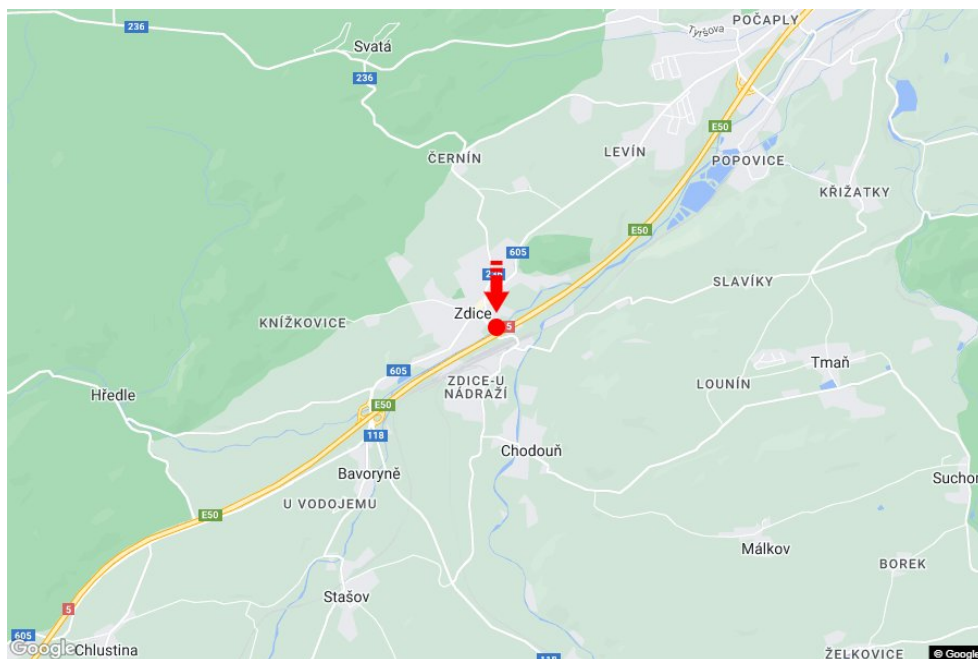

Město: **D5 - 26.500**

Adresa: **Rozvadov-Praha Zdice**

Okres: **Beroun**

Souřadnice
(WGS84): **49.9098318 N 13.981062 E**

Kraj: **Středočeský kraj**

Rozměry: **6x1,25**

Typ: **Reklama na mostech**

Umístění panelu

- ☐ centrum
- ☐ okrajová čtvrť
- ☐ obchodní čtvrť
- ☐ obytná čtvrť
- ☐ průmyslová čtvrť
- ☐ nezastavěné plochy

Komunikace

- ☒ dálnice
- ☐ silnice I. třídy
- ☐ silnice ostatní
- ☐ ulice
- ☐ příjezd
- ☐ výjezd
- ☐ parkoviště
- ☐ pěší zóna
- ☐ křižovatka

Poloha

- ☐ kolmo
- ☐ šikmo
- ☐ rovnoběžně
- ☐ samostatný

Viditelnost

- ☐ do 20 m
- ☐ 20 - 50 m
- ☐ 50 - 100 m
- ☒ přes 100 m
- ☐ vlastní osvětlení

Okolí panelu

☐ MHD	☐ nádraží ČD, ČSAD	☐ pošta	☐ PNS
☐ kulturní zařízení	☐ sportovní zařízení	☐ zdravotnické zařízení	☐ obchody
☐ obchodní dům	☐ supermarket	☐ čerpací stanice	☐ škola ZŠ, SŠ, VŠ
☐ banka	☐ restaurace	☐ hotel