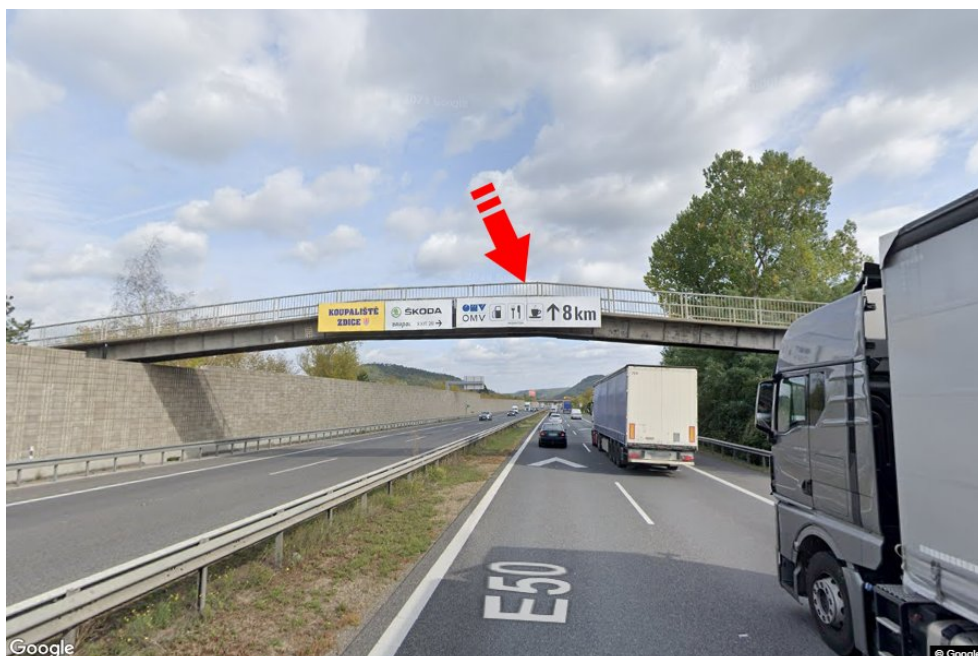

Město: **D5 - 27.090**Okres: **Beroun**Kraj: **Středočeský kraj**Typ: **Reklama na mostech**Adresa: **Rozvadov-Praha Zdice II**Souřadnice
(WGS84): **49.9072666 N 13.9738971 E**Rozměry: **6x1,25****Umístění panelu**

- centrum
- okrajová čtvrť
- obchodní čtvrť
- obytná čtvrť
- průmyslová čtvrť
- nezastavěné plochy

Komunikace

- dálnice
- silnice I. třídy
- silnice ostatní
- ulice
- příjezd
- výjezd
- parkoviště
- pěší zóna
- křižovatka

Poloha

- kolmo
- šikmo
- rovnoběžně
- samostatný

Viditelnost

- do 20 m
- 20 - 50 m
- 50 - 100 m
- přes 100 m
- vlastní osvětlení

**Okolí panelu**

- | | | | |
|--|---|--|---|
| <input type="checkbox"/> MHD | <input type="checkbox"/> nádraží ČD, ČSAD | <input type="checkbox"/> pošta | <input type="checkbox"/> PNS |
| <input type="checkbox"/> kulturní zařízení | <input type="checkbox"/> sportovní zařízení | <input type="checkbox"/> zdravotnické zařízení | <input type="checkbox"/> obchody |
| <input type="checkbox"/> obchodní dům | <input type="checkbox"/> supermarket | <input type="checkbox"/> čerpací stanice | <input type="checkbox"/> škola ZŠ, SŠ, VŠ |
| <input type="checkbox"/> banka | <input type="checkbox"/> restaurace | <input type="checkbox"/> hotel | |