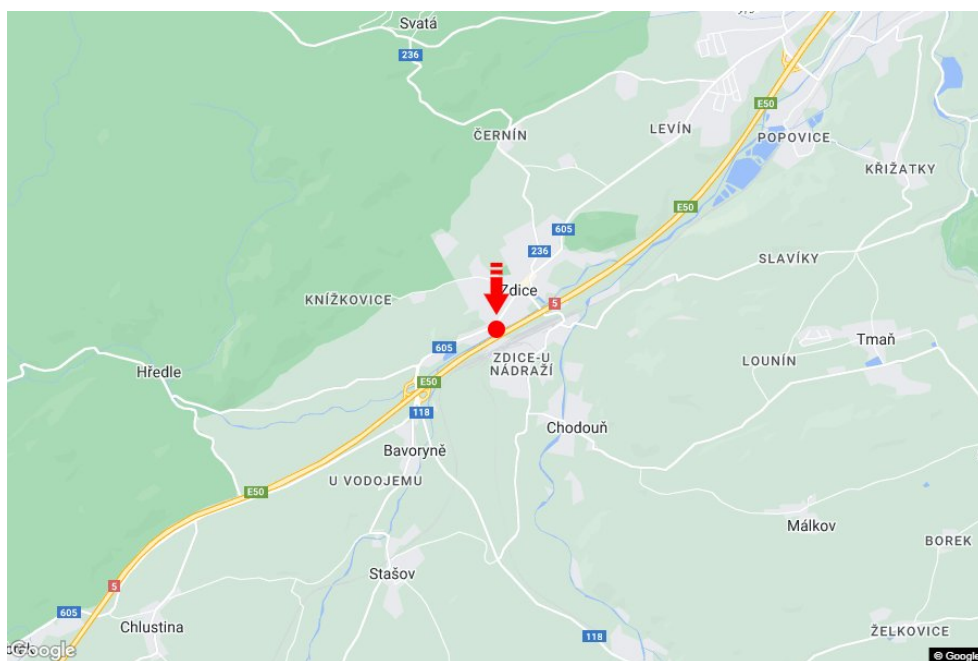

Město: **D5 - 27.090**

Okres: **Beroun**

Kraj: **Středočeský kraj**

Typ: **Reklama na mostech**

Adresa: **Rozvadov-Praha Zdice II**

Souřadnice
(WGS84): **49.9072666 N 13.9738971 E**

Rozměry: **6x1,25**

Umístění panelu

- ☐ centrum
- ☐ okrajová čtvrť
- ☐ obchodní čtvrť
- ☐ obytná čtvrť
- ☐ průmyslová čtvrť
- ☐ nezastavěné plochy

Komunikace

- ☒ dálnice
- ☐ silnice I. třídy
- ☐ silnice ostatní
- ☐ ulice
- ☐ příjezd
- ☐ výjezd
- ☐ parkoviště
- ☐ pěší zóna
- ☐ křižovatka

Poloha

- ☐ kolmo
- ☐ šikmo
- ☐ rovnoběžně
- ☐ samostatný

Viditelnost

- ☐ do 20 m
- ☐ 20 - 50 m
- ☐ 50 - 100 m
- ☒ přes 100 m
- ☐ vlastní osvětlení

Okolí panelu

☐ MHD	☐ nádraží ČD, ČSAD	☐ pošta	☐ PNS
☐ kulturní zařízení	☐ sportovní zařízení	☐ zdravotnické zařízení	☐ obchody
☐ obchodní dům	☐ supermarket	☐ čerpací stanice	☐ škola ZŠ, SŠ, VŠ
☐ banka	☐ restaurace	☐ hotel