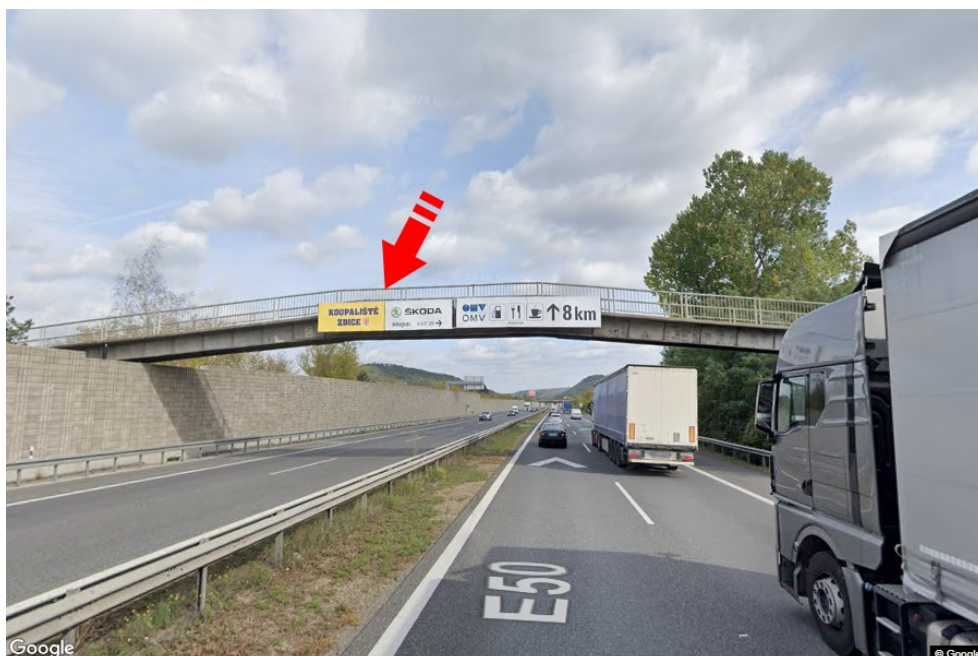

Město: **D5 - 27.090**Okres: **Beroun**Kraj: **Středočeský kraj**Typ: **Reklama na mostech**Adresa: **Rozvadov-Praha Zdice II**Souřadnice
(WGS84): **49.9072666 N 13.9738971 E**Rozměry: **6x1,25****Umístění panelu**

- centrum
- okrajová čtvrť
- obchodní čtvrť
- obytná čtvrť
- průmyslová čtvrť
- nezastavěné plochy

Komunikace

- dálnice
- silnice I. třídy
- silnice ostatní
- ulice
- příjezd
- výjezd
- parkoviště
- pěší zóna
- křižovatka

Poloha

- kolmo
- šikmo
- rovnoběžně
- samostatný

Viditelnost

- do 20 m
- 20 - 50 m
- 50 - 100 m
- přes 100 m
- vlastní osvětlení

**Okolí panelu**

- | | | | |
|--|---|--|---|
| <input type="checkbox"/> MHD | <input type="checkbox"/> nádraží ČD, ČSAD | <input type="checkbox"/> pošta | <input type="checkbox"/> PNS |
| <input type="checkbox"/> kulturní zařízení | <input type="checkbox"/> sportovní zařízení | <input type="checkbox"/> zdravotnické zařízení | <input type="checkbox"/> obchody |
| <input type="checkbox"/> obchodní dům | <input type="checkbox"/> supermarket | <input type="checkbox"/> čerpací stanice | <input type="checkbox"/> škola ZŠ, SŠ, VŠ |
| <input type="checkbox"/> banka | <input type="checkbox"/> restaurace | <input type="checkbox"/> hotel | |