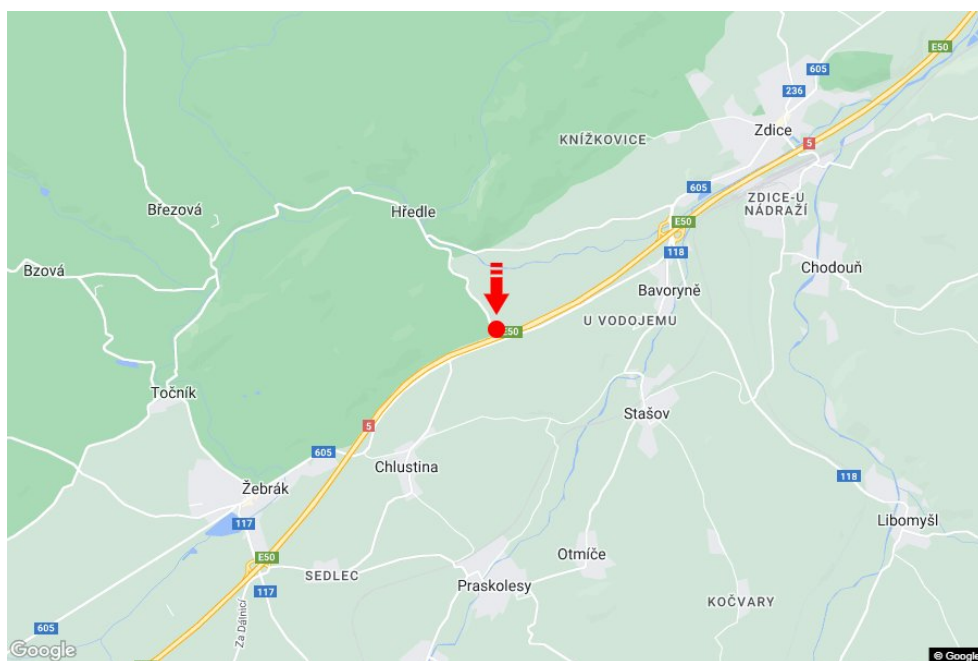

Město: **D5 - 30.527**

Okres: **Beroun**

Kraj: **Středočeský kraj**

Typ: **Reklama na mostech**

Adresa: **Praha-Rozvadov Žebrák**

Souřadnice
(WGS84): **49.8910383 N 13.9337282 E**

Rozměry: **6x1,25**

Umístění panelu

- ☐ centrum
- ☐ okrajová čtvrť
- ☐ obchodní čtvrť
- ☐ obytná čtvrť
- ☐ průmyslová čtvrť
- ☐ nezastavěné plochy

Komunikace

- ☒ dálnice
- ☐ silnice I. třídy
- ☐ silnice ostatní
- ☐ ulice
- ☐ příjezd
- ☐ výjezd
- ☐ parkoviště
- ☐ pěší zóna
- ☐ křižovatka

Poloha

- ☐ kolmo
- ☐ šikmo
- ☐ rovnoběžně
- ☐ samostatný

Viditelnost

- ☐ do 20 m
- ☐ 20 - 50 m
- ☐ 50 - 100 m
- ☒ přes 100 m
- ☐ vlastní osvětlení

Okolí panelu

☐ MHD	☐ nádraží ČD, ČSAD	☐ pošta	☐ PNS
☐ kulturní zařízení	☐ sportovní zařízení	☐ zdravotnické zařízení	☐ obchody
☐ obchodní dům	☐ supermarket	☐ čerpací stanice	☐ škola ZŠ, SŠ, VŠ
☐ banka	☐ restaurace	☐ hotel