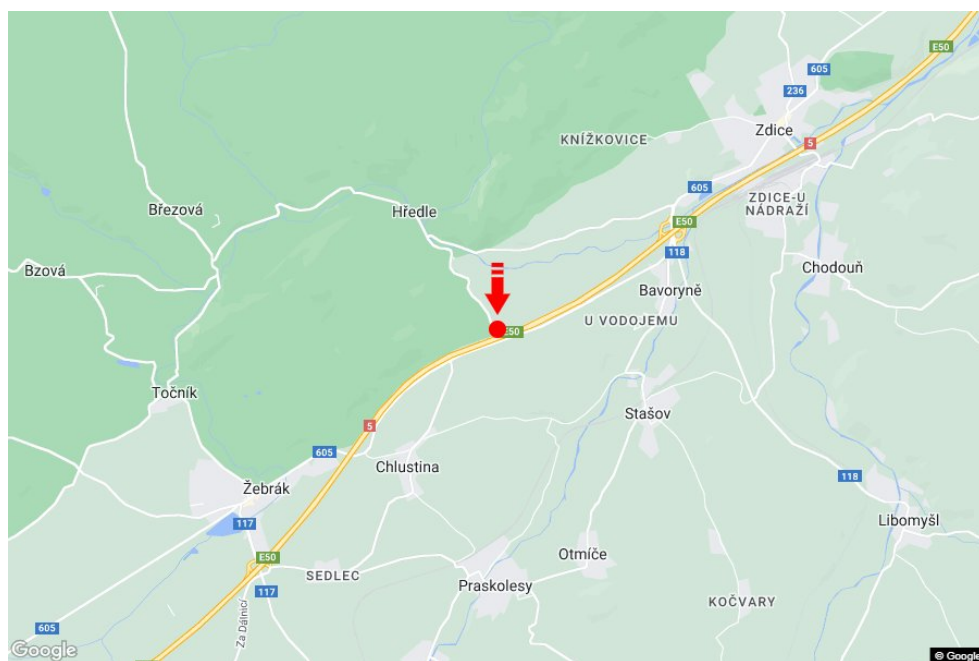

Město: **D5 - 30.527**

Okres: **Beroun**

Kraj: **Středočeský kraj**

Typ: **Reklama na mostech**

Adresa: **Praha-Rozvadov Žebrák**

Souřadnice
(WGS84): **49.8910383 N 13.9337282 E**

Rozměry: **7,5x1,25**

Umístění panelu

- ☐ centrum
- ☐ okrajová čtvrť
- ☐ obchodní čtvrť
- ☐ obytná čtvrť
- ☐ průmyslová čtvrť
- ☐ nezastavěné plochy

Komunikace

- ☒ dálnice
- ☐ silnice I. třídy
- ☐ silnice ostatní
- ☐ ulice
- ☐ příjezd
- ☐ výjezd
- ☐ parkoviště
- ☐ pěší zóna
- ☐ křižovatka

Poloha

- ☐ kolmo
- ☐ šikmo
- ☐ rovnoběžně
- ☐ samostatný

Viditelnost

- ☐ do 20 m
- ☐ 20 - 50 m
- ☐ 50 - 100 m
- ☒ přes 100 m
- ☐ vlastní osvětlení

Okolí panelu

☐ MHD	☐ nádraží ČD, ČSAD	☐ pošta	☐ PNS
☐ kulturní zařízení	☐ sportovní zařízení	☐ zdravotnické zařízení	☐ obchody
☐ obchodní dům	☐ supermarket	☐ čerpací stanice	☐ škola ZŠ, SŠ, VŠ
☐ banka	☐ restaurace	☐ hotel