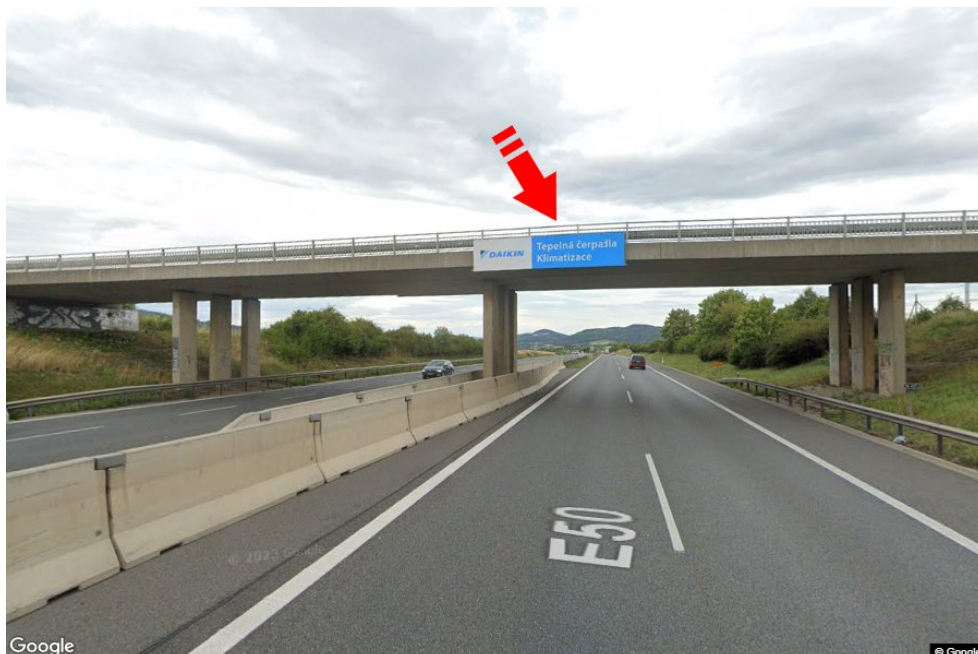

Město: **D5 - 30.527**Okres: **Beroun**Kraj: **Středočeský kraj**Typ: **Reklama na mostech**Adresa: **Rozvadov-Praha Žebrák**Souřadnice  
(WGS84): **49.8908893 N 13.9336332 E**Rozměry: **6x1,25****Umístění panelu**

- centrum
- okrajová čtvrť
- obchodní čtvrť
- obytná čtvrť
- průmyslová čtvrť
- nezastavěné plochy

**Komunikace**

- dálnice
- silnice I. třídy
- silnice ostatní
- ulice
- příjezd
- výjezd
- parkoviště
- pěší zóna
- křižovatka

**Poloha**

- kolmo
- šikmo
- rovnoběžně
- samostatný

**Viditelnost**

- do 20 m
- 20 - 50 m
- 50 - 100 m
- přes 100 m
- vlastní osvětlení

**Okolí panelu**

- |  |   |  |   |
|--|---|--|---|
| <input type="checkbox"/> MHD               | <input type="checkbox"/> nádraží ČD, ČSAD   | <input type="checkbox"/> pošta                 | <input type="checkbox"/> PNS              |
| <input type="checkbox"/> kulturní zařízení | <input type="checkbox"/> sportovní zařízení | <input type="checkbox"/> zdravotnické zařízení | <input type="checkbox"/> obchody          |
| <input type="checkbox"/> obchodní dům      | <input type="checkbox"/> supermarket        | <input type="checkbox"/> čerpací stanice       | <input type="checkbox"/> škola ZŠ, SŠ, VŠ |
| <input type="checkbox"/> banka             | <input type="checkbox"/> restaurace         | <input type="checkbox"/> hotel                 |   |