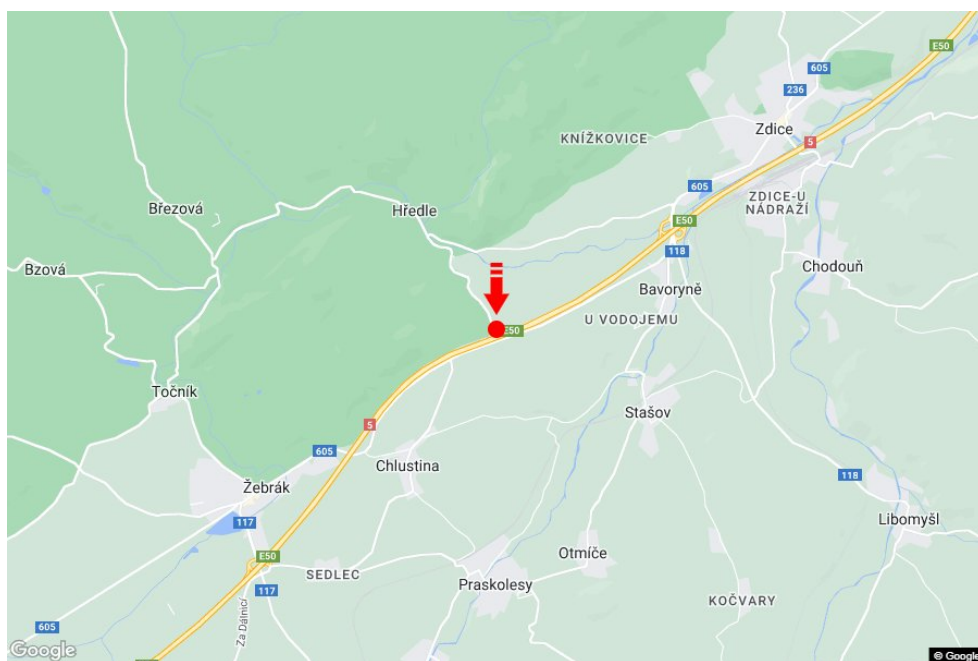

Město: **D5 - 30.527**

Okres: **Beroun**

Kraj: **Středočeský kraj**

Typ: **Reklama na mostech**

Adresa: **Rozvadov-Praha Žebrák**

Souřadnice
(WGS84): **49.8908893 N 13.9336332 E**

Rozměry: **6x1,25**

Umístění panelu

- ☐ centrum
- ☐ okrajová čtvrť
- ☐ obchodní čtvrť
- ☐ obytná čtvrť
- ☐ průmyslová čtvrť
- ☐ nezastavěné plochy

Komunikace

- ☒ dálnice
- ☐ silnice I. třídy
- ☐ silnice ostatní
- ☐ ulice
- ☐ příjezd
- ☐ výjezd
- ☐ parkoviště
- ☐ pěší zóna
- ☐ křižovatka

Poloha

- ☐ kolmo
- ☐ šikmo
- ☐ rovnoběžně
- ☐ samostatný

Viditelnost

- ☐ do 20 m
- ☐ 20 - 50 m
- ☐ 50 - 100 m
- ☒ přes 100 m
- ☐ vlastní osvětlení

Okolí panelu

☐ MHD	☐ nádraží ČD, ČSAD	☐ pošta	☐ PNS
☐ kulturní zařízení	☐ sportovní zařízení	☐ zdravotnické zařízení	☐ obchody
☐ obchodní dům	☐ supermarket	☐ čerpací stanice	☐ škola ZŠ, SŠ, VŠ
☐ banka	☐ restaurace	☐ hotel