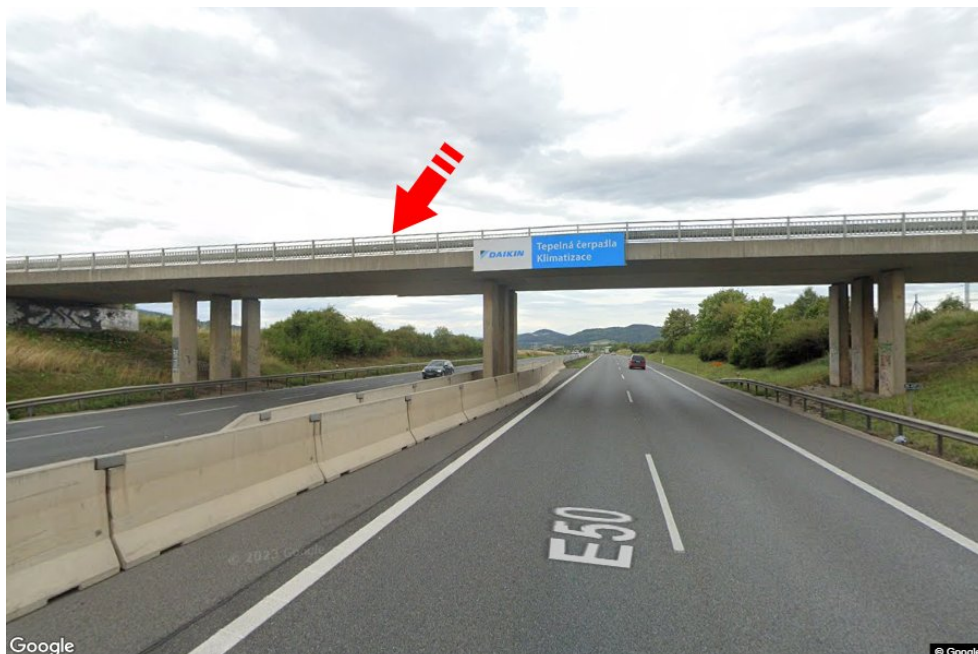

Město: **D5 - 30.527**Okres: **Beroun**Kraj: **Středočeský kraj**Typ: **Reklama na mostech**Adresa: **Rozvadov-Praha Žebrák**Souřadnice (WGS84): **49.8908893 N 13.9336332 E**Rozměry: **7,5x1,25****Umístění panelu**

- centrum
- okrajová čtvrť
- obchodní čtvrť
- obytná čtvrť
- průmyslová čtvrť
- nezastavěné plochy

**Komunikace**

- dálnice
- silnice I. třídy
- silnice ostatní
- ulice
- příjezd
- výjezd
- parkoviště
- pěší zóna
- křižovatka

**Poloha**

- kolmo
- šikmo
- rovnoběžně
- samostatný

**Viditelnost**

- do 20 m
- 20 - 50 m
- 50 - 100 m
- přes 100 m
- vlastní osvětlení

**Okolí panelu**

- |  |   |  |   |
|--|---|--|---|
| <input type="checkbox"/> MHD               | <input type="checkbox"/> nádraží ČD, ČSAD   | <input type="checkbox"/> pošta                 | <input type="checkbox"/> PNS              |
| <input type="checkbox"/> kulturní zařízení | <input type="checkbox"/> sportovní zařízení | <input type="checkbox"/> zdravotnické zařízení | <input type="checkbox"/> obchody          |
| <input type="checkbox"/> obchodní dům      | <input type="checkbox"/> supermarket        | <input type="checkbox"/> čerpací stanice       | <input type="checkbox"/> škola ZŠ, SŠ, VŠ |
| <input type="checkbox"/> banka             | <input type="checkbox"/> restaurace         | <input type="checkbox"/> hotel                 |   |