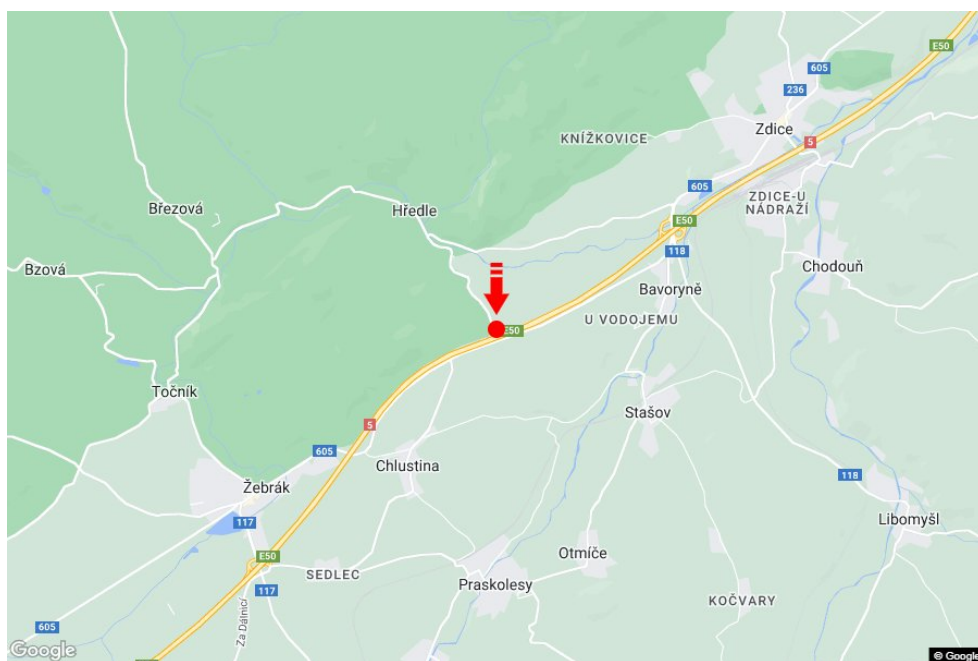

Město: **D5 - 30.527**

Okres: **Beroun**

Kraj: **Středočeský kraj**

Typ: **Reklama na mostech**

Adresa: **Rozvadov-Praha Žebrák**

Souřadnice (WGS84): **49.8908893 N 13.9336332 E**

Rozměry: **7,5x1,25**

Umístění panelu

- ☐ centrum
- ☐ okrajová čtvrť
- ☐ obchodní čtvrť
- ☐ obytná čtvrť
- ☐ průmyslová čtvrť
- ☐ nezastavěné plochy

Komunikace

- ☒ dálnice
- ☐ silnice I. třídy
- ☐ silnice ostatní
- ☐ ulice
- ☐ příjezd
- ☐ výjezd
- ☐ parkoviště
- ☐ pěší zóna
- ☐ křižovatka

Poloha

- ☐ kolmo
- ☐ šikmo
- ☐ rovnoběžně
- ☐ samostatný

Viditelnost

- ☐ do 20 m
- ☐ 20 - 50 m
- ☐ 50 - 100 m
- ☒ přes 100 m
- ☐ vlastní osvětlení

Okolí panelu

☐ MHD	☐ nádraží ČD, ČSAD	☐ pošta	☐ PNS
☐ kulturní zařízení	☐ sportovní zařízení	☐ zdravotnické zařízení	☐ obchody
☐ obchodní dům	☐ supermarket	☐ čerpací stanice	☐ škola ZŠ, SŠ, VŠ
☐ banka	☐ restaurace	☐ hotel