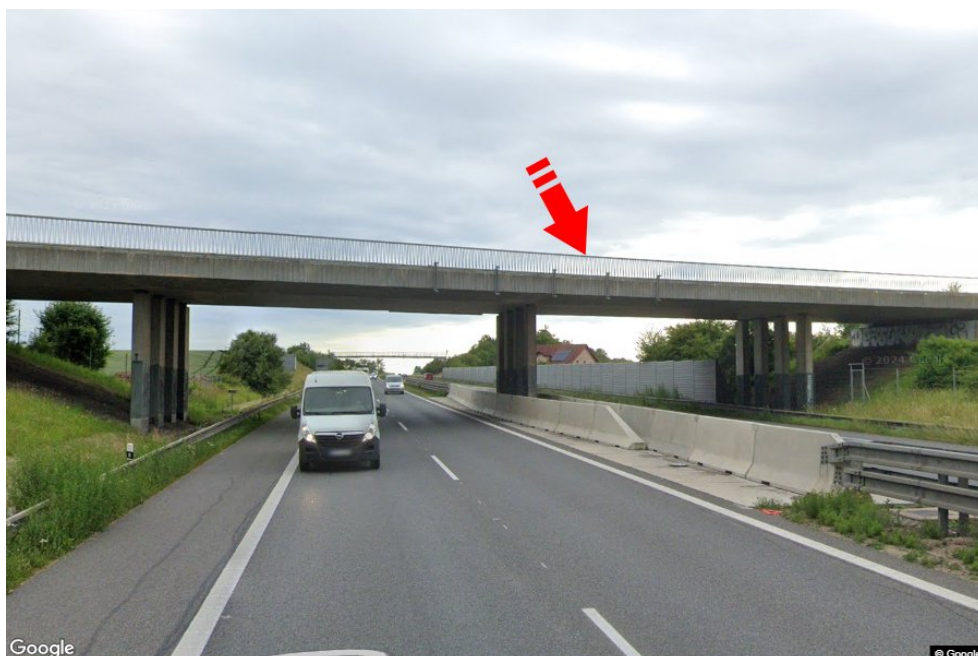

Město: **D5 - 32.729**Okres: **Beroun**Kraj: **Středočeský kraj**Typ: **Reklama na mostech**Adresa: **Praha-Rozvadov Chlustina**Souřadnice
(WGS84): **49.879157 N 13.9104394 E**Rozměry: **6x1,25****Umístění panelu**

- centrum
- okrajová čtvrť
- obchodní čtvrť
- obytná čtvrť
- průmyslová čtvrť
- nezastavěné plochy

Komunikace

- dálnice
- silnice I. třídy
- silnice ostatní
- ulice
- příjezd
- výjezd
- parkoviště
- pěší zóna
- křižovatka

Poloha

- kolmo
- šikmo
- rovnoběžně
- samostatný

Viditelnost

- do 20 m
- 20 - 50 m
- 50 - 100 m
- přes 100 m
- vlastní osvětlení

**Okolí panelu**

- | | | | |
|--|---|--|---|
| <input type="checkbox"/> MHD | <input type="checkbox"/> nádraží ČD, ČSAD | <input type="checkbox"/> pošta | <input type="checkbox"/> PNS |
| <input type="checkbox"/> kulturní zařízení | <input type="checkbox"/> sportovní zařízení | <input type="checkbox"/> zdravotnické zařízení | <input type="checkbox"/> obchody |
| <input type="checkbox"/> obchodní dům | <input type="checkbox"/> supermarket | <input type="checkbox"/> čerpací stanice | <input type="checkbox"/> škola ZŠ, SŠ, VŠ |
| <input type="checkbox"/> banka | <input type="checkbox"/> restaurace | <input type="checkbox"/> hotel | |