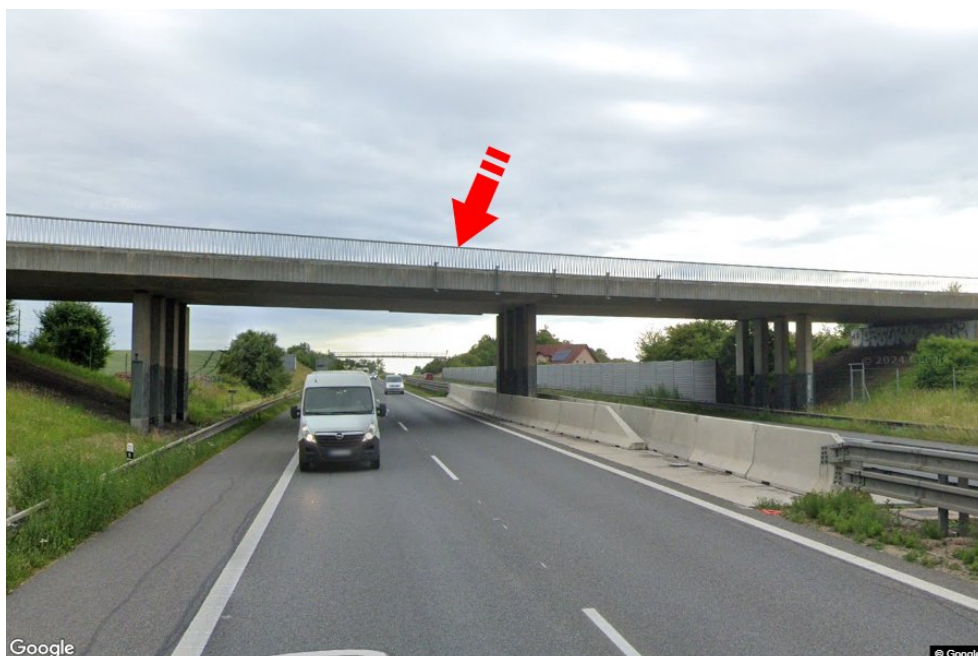

Město: **D5 - 32.729**Okres: **Beroun**Kraj: **Středočeský kraj**Typ: **Reklama na mostech**Adresa: **Praha-Rozvadov Chlustina**Souřadnice  
(WGS84): **49.879157 N 13.9104394 E**Rozměry: **6x1,25****Umístění panelu**

- centrum
- okrajová čtvrť
- obchodní čtvrť
- obytná čtvrť
- průmyslová čtvrť
- nezastavěné plochy

**Komunikace**

- dálnice
- silnice I. třídy
- silnice ostatní
- ulice
- příjezd
- výjezd
- parkoviště
- pěší zóna
- křižovatka

**Poloha**

- kolmo
- šikmo
- rovnoběžně
- samostatný

**Viditelnost**

- do 20 m
- 20 - 50 m
- 50 - 100 m
- přes 100 m
- vlastní osvětlení

**Okolí panelu**

- |                                            |                                             |                                                |                                           |
|--------------------------------------------|---------------------------------------------|------------------------------------------------|-------------------------------------------|
| <input type="checkbox"/> MHD               | <input type="checkbox"/> nádraží ČD, ČSAD   | <input type="checkbox"/> pošta                 | <input type="checkbox"/> PNS              |
| <input type="checkbox"/> kulturní zařízení | <input type="checkbox"/> sportovní zařízení | <input type="checkbox"/> zdravotnické zařízení | <input type="checkbox"/> obchody          |
| <input type="checkbox"/> obchodní dům      | <input type="checkbox"/> supermarket        | <input type="checkbox"/> čerpací stanice       | <input type="checkbox"/> škola ZŠ, SŠ, VŠ |
| <input type="checkbox"/> banka             | <input type="checkbox"/> restaurace         | <input type="checkbox"/> hotel                 |                                           |