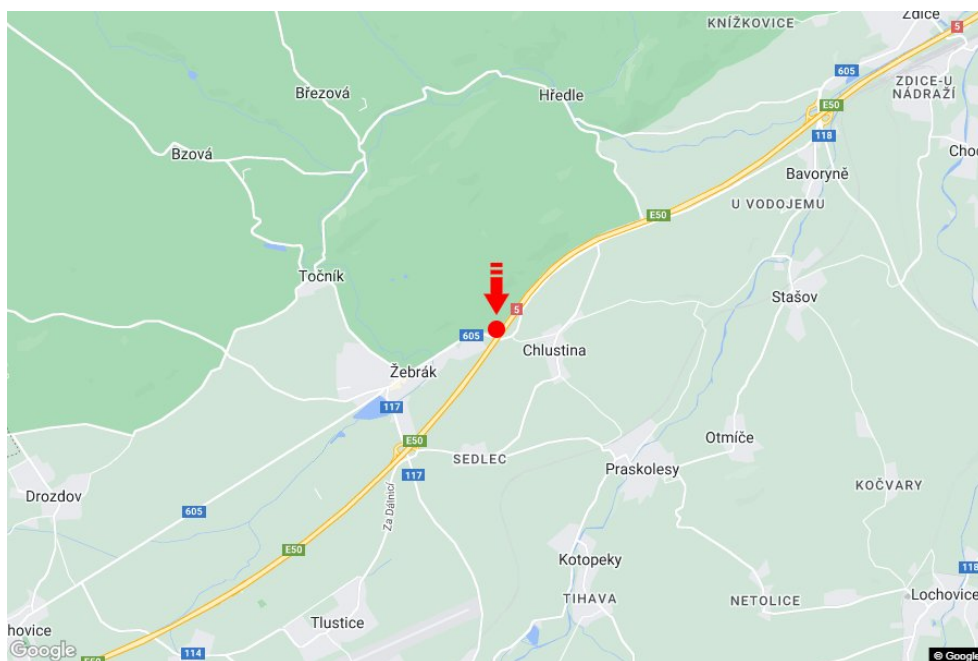

Město: **D5 - 32.729**

Okres: **Beroun**

Kraj: **Středočeský kraj**

Typ: **Reklama na mostech**

Adresa: **Praha-Rozvadov Chlustina**

Souřadnice
(WGS84): **49.879157 N 13.9104394 E**

Rozměry: **6x1,25**

Umístění panelu

- ☐ centrum
- ☐ okrajová čtvrť
- ☐ obchodní čtvrť
- ☐ obytná čtvrť
- ☐ průmyslová čtvrť
- ☐ nezastavěné plochy

Komunikace

- ☒ dálnice
- ☐ silnice I. třídy
- ☐ silnice ostatní
- ☐ ulice
- ☐ příjezd
- ☐ výjezd
- ☐ parkoviště
- ☐ pěší zóna
- ☐ křižovatka

Poloha

- ☐ kolmo
- ☐ šikmo
- ☐ rovnoběžně
- ☐ samostatný

Viditelnost

- ☐ do 20 m
- ☐ 20 - 50 m
- ☐ 50 - 100 m
- ☒ přes 100 m
- ☐ vlastní osvětlení

Okolí panelu

☐ MHD	☐ nádraží ČD, ČSAD	☐ pošta	☐ PNS
☐ kulturní zařízení	☐ sportovní zařízení	☐ zdravotnické zařízení	☐ obchody
☐ obchodní dům	☐ supermarket	☐ čerpací stanice	☐ škola ZŠ, SŠ, VŠ
☐ banka	☐ restaurace	☐ hotel