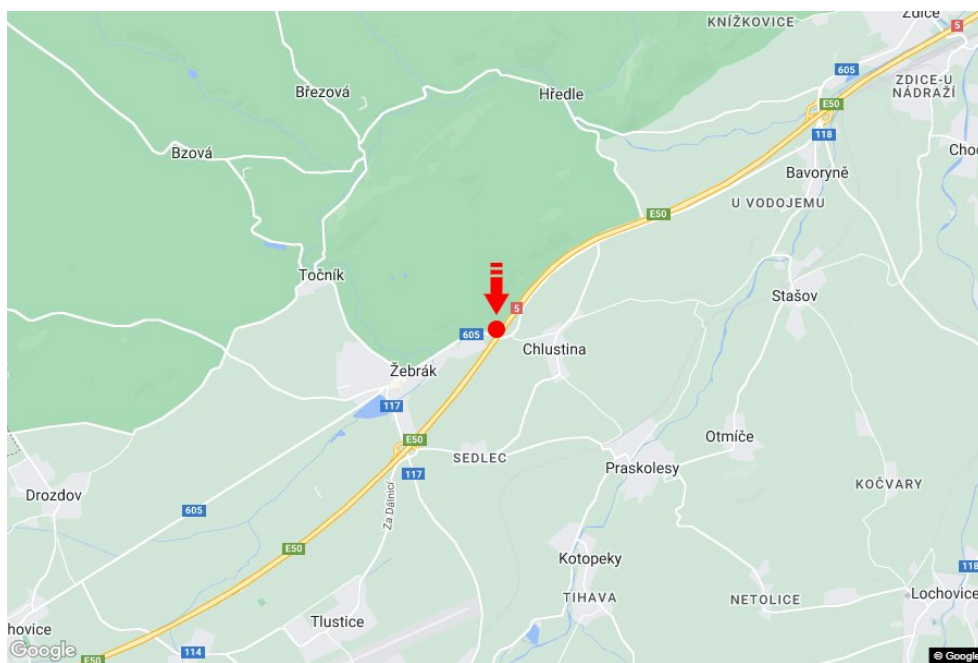

Město: **D5 - 32.729**

Okres: **Beroun**

Kraj: **Středočeský kraj**

Typ: **Reklama na mostech**

Adresa: **Rozvadov-Praha Chlustina**

Souřadnice
(WGS84): **49.8790047 N 13.9104767 E**

Rozměry: **6x1,25**

Umístění panelu

- ☐ centrum
- ☐ okrajová čtvrť
- ☐ obchodní čtvrť
- ☐ obytná čtvrť
- ☐ průmyslová čtvrť
- ☐ nezastavěné plochy

Komunikace

- ☒ dálnice
- ☐ silnice I. třídy
- ☐ silnice ostatní
- ☐ ulice
- ☐ příjezd
- ☐ výjezd
- ☐ parkoviště
- ☐ pěší zóna
- ☐ křižovatka

Poloha

- ☐ kolmo
- ☐ šikmo
- ☐ rovnoběžně
- ☐ samostatný

Viditelnost

- ☐ do 20 m
- ☐ 20 - 50 m
- ☐ 50 - 100 m
- ☒ přes 100 m
- ☐ vlastní osvětlení

Okolí panelu

☐ MHD	☐ nádraží ČD, ČSAD	☐ pošta	☐ PNS
☐ kulturní zařízení	☐ sportovní zařízení	☐ zdravotnické zařízení	☐ obchody
☐ obchodní dům	☐ supermarket	☐ čerpací stanice	☐ škola ZŠ, SŠ, VŠ
☐ banka	☐ restaurace	☐ hotel