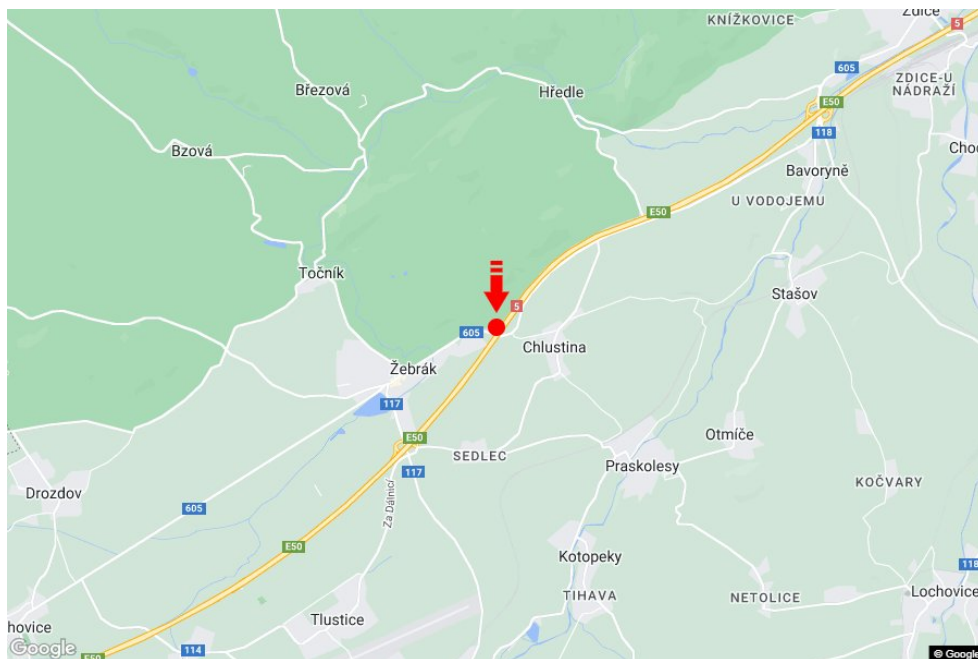

Město: **D5 - 32.729**

Okres: **Beroun**

Kraj: **Středočeský kraj**

Typ: **Reklama na mostech**

Adresa: **Rozvadov-Praha Chlustina**

Souřadnice
(WGS84): **49.8790047 N 13.9104767 E**

Rozměry: **6x1,25**

Umístění panelu

- ☐ centrum
- ☐ okrajová čtvrť
- ☐ obchodní čtvrť
- ☐ obytná čtvrť
- ☐ průmyslová čtvrť
- ☐ nezastavěné plochy

Komunikace

- ☒ dálnice
- ☐ silnice I. třídy
- ☐ silnice ostatní
- ☐ ulice
- ☐ příjezd
- ☐ výjezd
- ☐ parkoviště
- ☐ pěší zóna
- ☐ křižovatka

Poloha

- ☐ kolmo
- ☐ šikmo
- ☐ rovnoběžně
- ☐ samostatný

Viditelnost

- ☐ do 20 m
- ☐ 20 - 50 m
- ☐ 50 - 100 m
- ☒ přes 100 m
- ☐ vlastní osvětlení

Okolí panelu

☐ MHD	☐ nádraží ČD, ČSAD	☐ pošta	☐ PNS
☐ kulturní zařízení	☐ sportovní zařízení	☐ zdravotnické zařízení	☐ obchody
☐ obchodní dům	☐ supermarket	☐ čerpací stanice	☐ škola ZŠ, SŠ, VŠ
☐ banka	☐ restaurace	☐ hotel