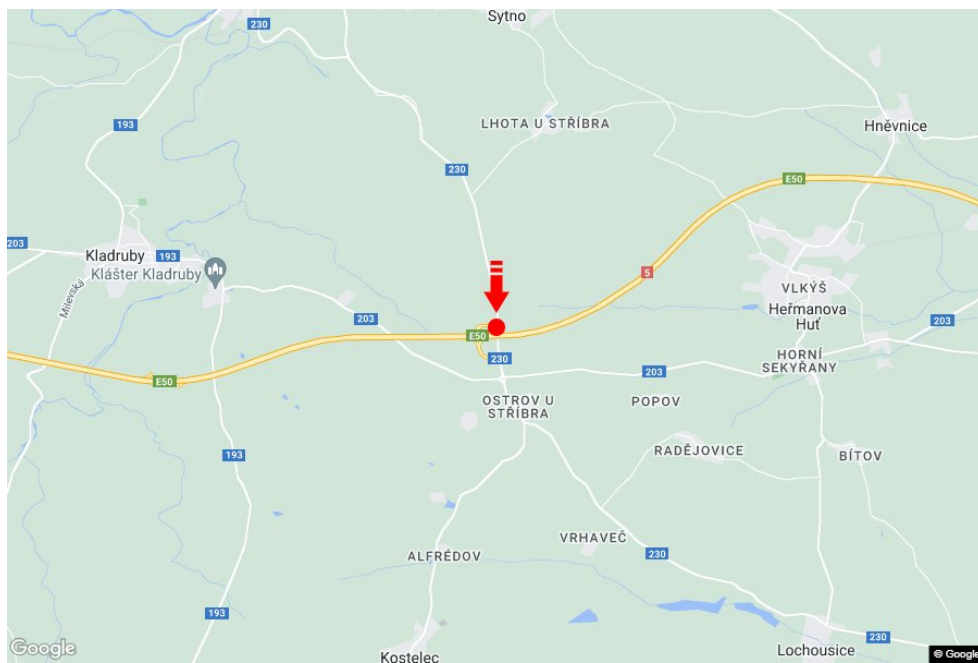

Město: **D5 - 107.000**

Adresa: **Rozvadov-Praha Ostrov u Stříbra**

Okres: **Tachov**

Souřadnice
(WGS84): **49.7070012 N 13.0401659 E**

Kraj: **Plzeňský kraj**

Rozměry: **7,5x1,25**

Typ: **Reklama na mostech**

Umístění panelu

- ☐ centrum
- ☐ okrajová čtvrť
- ☐ obchodní čtvrť
- ☐ obytná čtvrť
- ☐ průmyslová čtvrť
- ☐ nezastavěné plochy

Komunikace

- ☒ dálnice
- ☐ silnice I. třídy
- ☐ silnice ostatní
- ☐ ulice
- ☐ příjezd
- ☐ výjezd
- ☐ parkoviště
- ☐ pěší zóna
- ☐ křižovatka

Poloha

- ☐ kolmo
- ☐ šikmo
- ☐ rovnoběžně
- ☐ samostatný

Viditelnost

- ☐ do 20 m
- ☐ 20 - 50 m
- ☐ 50 - 100 m
- ☒ přes 100 m
- ☐ vlastní osvětlení

Okolí panelu

☐ MHD	☐ nádraží ČD, ČSAD	☐ pošta	☐ PNS
☐ kulturní zařízení	☐ sportovní zařízení	☐ zdravotnické zařízení	☐ obchody
☐ obchodní dům	☐ supermarket	☐ čerpací stanice	☐ škola ZŠ, SŠ, VŠ
☐ banka	☐ restaurace	☐ hotel