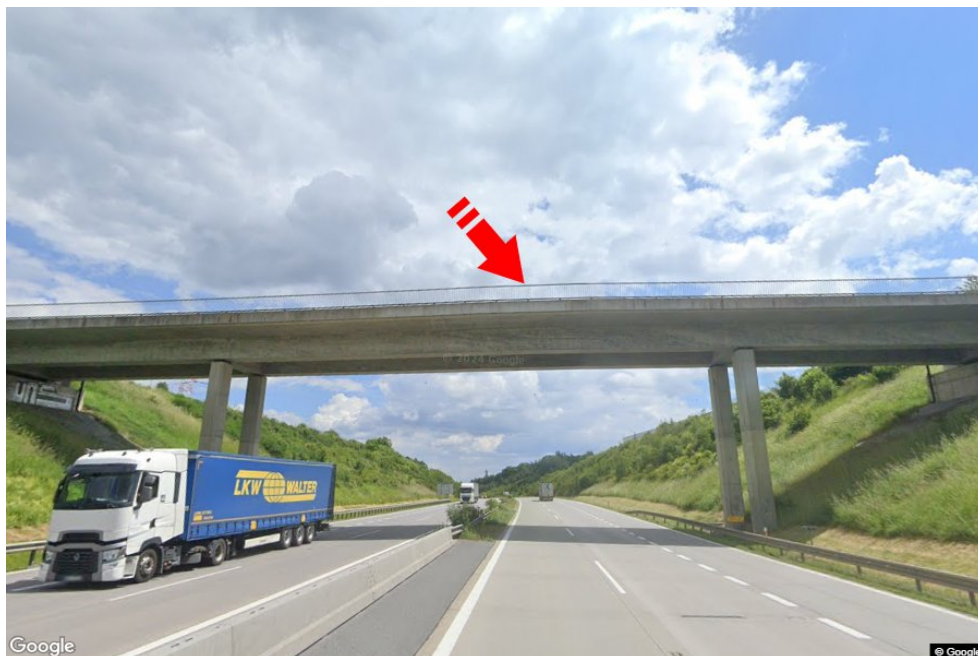

Město: **D5 - 107.000**Adresa: **Rozvadov-Praha Ostrov u Stříbra**Okres: **Tachov**Souřadnice
(WGS84): **49.7070012 N 13.0401659 E**Kraj: **Plzeňský kraj**Rozměry: **7,5x1,25**Typ: **Reklama na mostech****Umístění panelu**

- centrum
- okrajová čtvrť
- obchodní čtvrť
- obytná čtvrť
- průmyslová čtvrť
- nezastavěné plochy

Komunikace

- dálnice
- silnice I. třídy
- silnice ostatní
- ulice
- příjezd
- výjezd
- parkoviště
- pěší zóna
- křižovatka

Poloha

- kolmo
- šikmo
- rovnoběžně
- samostatný

Viditelnost

- do 20 m
- 20 - 50 m
- 50 - 100 m
- přes 100 m
- vlastní osvětlení

**Okolí panelu**

- | | | | |
|--|---|--|---|
| <input type="checkbox"/> MHD | <input type="checkbox"/> nádraží ČD, ČSAD | <input type="checkbox"/> pošta | <input type="checkbox"/> PNS |
| <input type="checkbox"/> kulturní zařízení | <input type="checkbox"/> sportovní zařízení | <input type="checkbox"/> zdravotnické zařízení | <input type="checkbox"/> obchody |
| <input type="checkbox"/> obchodní dům | <input type="checkbox"/> supermarket | <input type="checkbox"/> čerpací stanice | <input type="checkbox"/> škola ZŠ, SŠ, VŠ |
| <input type="checkbox"/> banka | <input type="checkbox"/> restaurace | <input type="checkbox"/> hotel | |