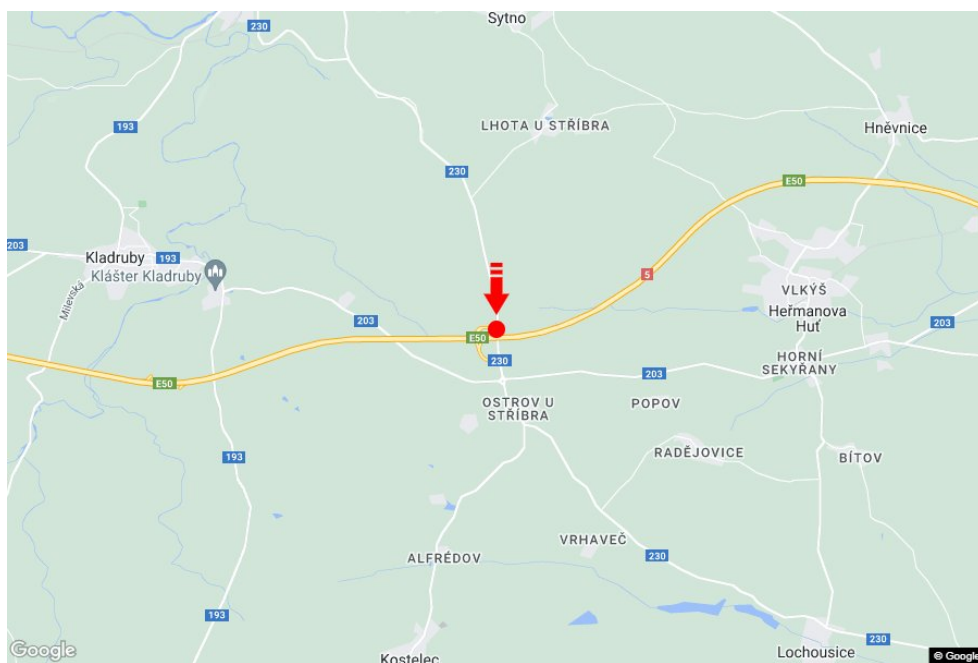

Město: **D5 - 107.000**

Okres: **Tachov**

Kraj: **Plzeňský kraj**

Typ: **Reklama na mostech**

Adresa: **Rozvadov-Praha Ostrov u Stříbra**

Souřadnice
(WGS84): **49.7070012 N 13.0401659 E**

Rozměry: **7,5x1,25**

Umístění panelu

- ☐ centrum
- ☐ okrajová čtvrť
- ☐ obchodní čtvrť
- ☐ obytná čtvrť
- ☐ průmyslová čtvrť
- ☐ nezastavěné plochy

Komunikace

- ☒ dálnice
- ☐ silnice I. třídy
- ☐ silnice ostatní
- ☐ ulice
- ☐ příjezd
- ☐ výjezd
- ☐ parkoviště
- ☐ pěší zóna
- ☐ křižovatka

Poloha

- ☐ kolmo
- ☐ šikmo
- ☐ rovnoběžně
- ☐ samostatný

Viditelnost

- ☐ do 20 m
- ☐ 20 - 50 m
- ☐ 50 - 100 m
- ☒ přes 100 m
- ☐ vlastní osvětlení

Okolí panelu

☐ MHD	☐ nádraží ČD, ČSAD	☐ pošta	☐ PNS
☐ kulturní zařízení	☐ sportovní zařízení	☐ zdravotnické zařízení	☐ obchody
☐ obchodní dům	☐ supermarket	☐ čerpací stanice	☐ škola ZŠ, SŠ, VŠ
☐ banka	☐ restaurace	☐ hotel