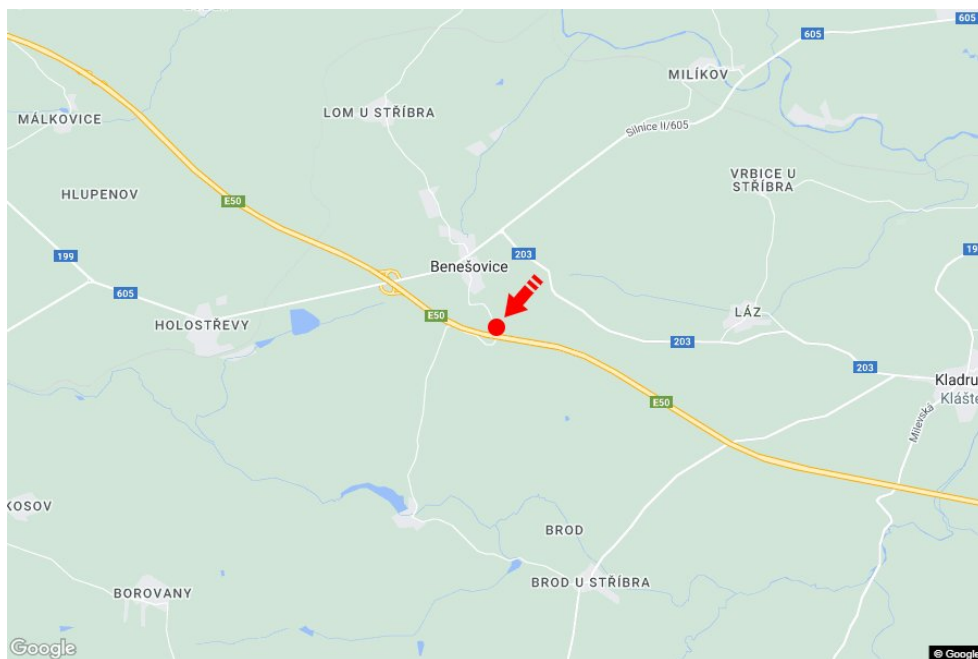

Město: **D5 - 117.500**

Okres: **Tachov**

Kraj: **Plzeňský kraj**

Typ: **Reklama na mostech**

Adresa: **Praha-Rozvadov Benešovice**

Souřadnice
(WGS84): **49.7197217 N 12.9060102 E**

Rozměry: **6x1,25**

Umístění panelu

- ☐ centrum
- ☐ okrajová čtvrť
- ☐ obchodní čtvrť
- ☐ obytná čtvrť
- ☐ průmyslová čtvrť
- ☐ nezastavěné plochy

Komunikace

- ☒ dálnice
- ☐ silnice I. třídy
- ☐ silnice ostatní
- ☐ ulice
- ☐ příjezd
- ☐ výjezd
- ☐ parkoviště
- ☐ pěší zóna
- ☐ křižovatka

Poloha

- ☐ kolmo
- ☐ šikmo
- ☐ rovnoběžně
- ☐ samostatný

Viditelnost

- ☐ do 20 m
- ☐ 20 - 50 m
- ☐ 50 - 100 m
- ☒ přes 100 m
- ☐ vlastní osvětlení

Okolí panelu

☐ MHD	☐ nádraží ČD, ČSAD	☐ pošta	☐ PNS
☐ kulturní zařízení	☐ sportovní zařízení	☐ zdravotnické zařízení	☐ obchody
☐ obchodní dům	☐ supermarket	☐ čerpací stanice	☐ škola ZŠ, SŠ, VŠ
☐ banka	☐ restaurace	☐ hotel