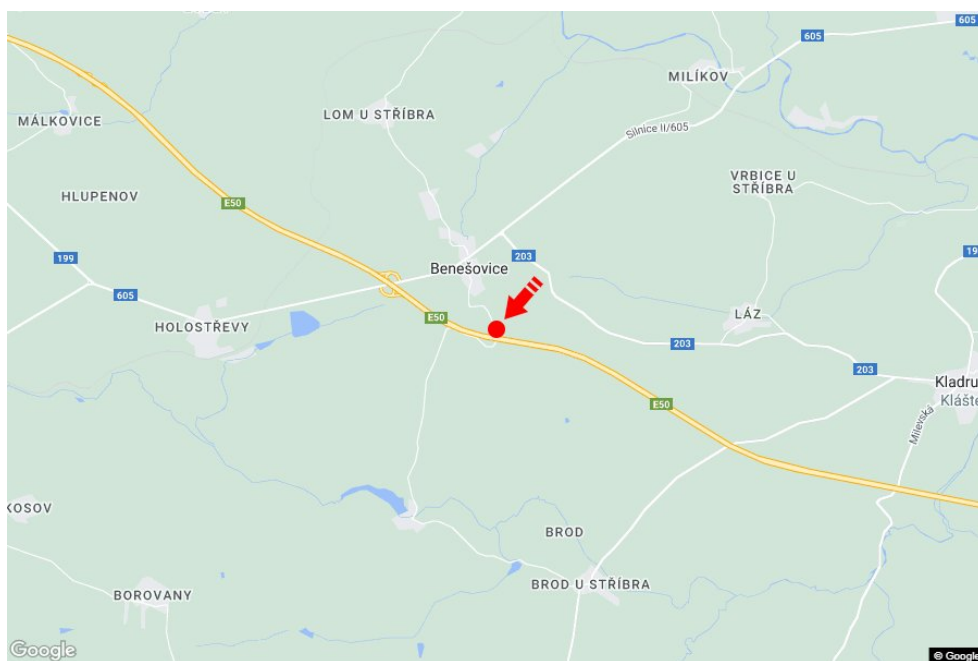

Město: **D5 - 117.500**

Okres: **Tachov**

Kraj: **Plzeňský kraj**

Typ: **Reklama na mostech**

Adresa: **Praha-Rozvadov Benešovice**

Souřadnice
(WGS84): **49.7197217 N 12.9060102 E**

Rozměry: **6x1,25**

Umístění panelu

- ☐ centrum
- ☐ okrajová čtvrť
- ☐ obchodní čtvrť
- ☐ obytná čtvrť
- ☐ průmyslová čtvrť
- ☐ nezastavěné plochy

Komunikace

- ☒ dálnice
- ☐ silnice I. třídy
- ☐ silnice ostatní
- ☐ ulice
- ☐ příjezd
- ☐ výjezd
- ☐ parkoviště
- ☐ pěší zóna
- ☐ křižovatka

Poloha

- ☐ kolmo
- ☐ šikmo
- ☐ rovnoběžně
- ☐ samostatný

Viditelnost

- ☐ do 20 m
- ☐ 20 - 50 m
- ☐ 50 - 100 m
- ☒ přes 100 m
- ☐ vlastní osvětlení

Okolí panelu

☐ MHD	☐ nádraží ČD, ČSAD	☐ pošta	☐ PNS
☐ kulturní zařízení	☐ sportovní zařízení	☐ zdravotnické zařízení	☐ obchody
☐ obchodní dům	☐ supermarket	☐ čerpací stanice	☐ škola ZŠ, SŠ, VŠ
☐ banka	☐ restaurace	☐ hotel