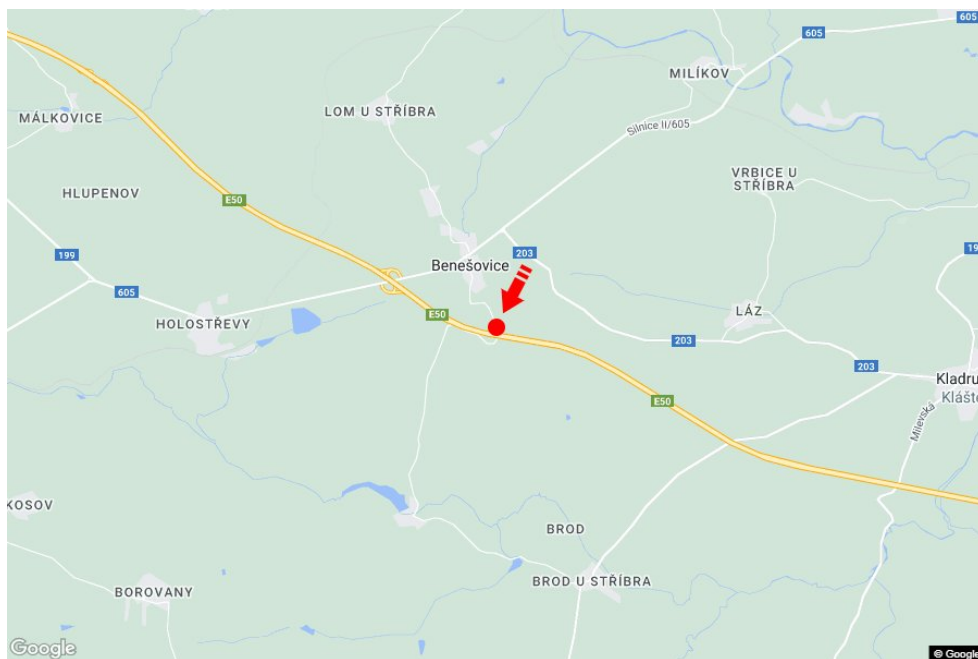

Město: **D5 - 117.500**

Okres: **Tachov**

Kraj: **Plzeňský kraj**

Typ: **Reklama na mostech**

Adresa: **Rozvadov-Praha Benešovice**

Souřadnice
(WGS84): **49.7196107 N 12.9058761 E**

Rozměry: **6x1,25**

Umístění panelu

- ☐ centrum
- ☐ okrajová čtvrť
- ☐ obchodní čtvrť
- ☐ obytná čtvrť
- ☐ průmyslová čtvrť
- ☐ nezastavěné plochy

Komunikace

- ☒ dálnice
- ☐ silnice I. třídy
- ☐ silnice ostatní
- ☐ ulice
- ☐ příjezd
- ☐ výjezd
- ☐ parkoviště
- ☐ pěší zóna
- ☐ křižovatka

Poloha

- ☐ kolmo
- ☐ šikmo
- ☐ rovnoběžně
- ☐ samostatný

Viditelnost

- ☐ do 20 m
- ☐ 20 - 50 m
- ☐ 50 - 100 m
- ☒ přes 100 m
- ☐ vlastní osvětlení

Okolí panelu

☐ MHD	☐ nádraží ČD, ČSAD	☐ pošta	☐ PNS
☐ kulturní zařízení	☐ sportovní zařízení	☐ zdravotnické zařízení	☐ obchody
☐ obchodní dům	☐ supermarket	☐ čerpací stanice	☐ škola ZŠ, SŠ, VŠ
☐ banka	☐ restaurace	☐ hotel