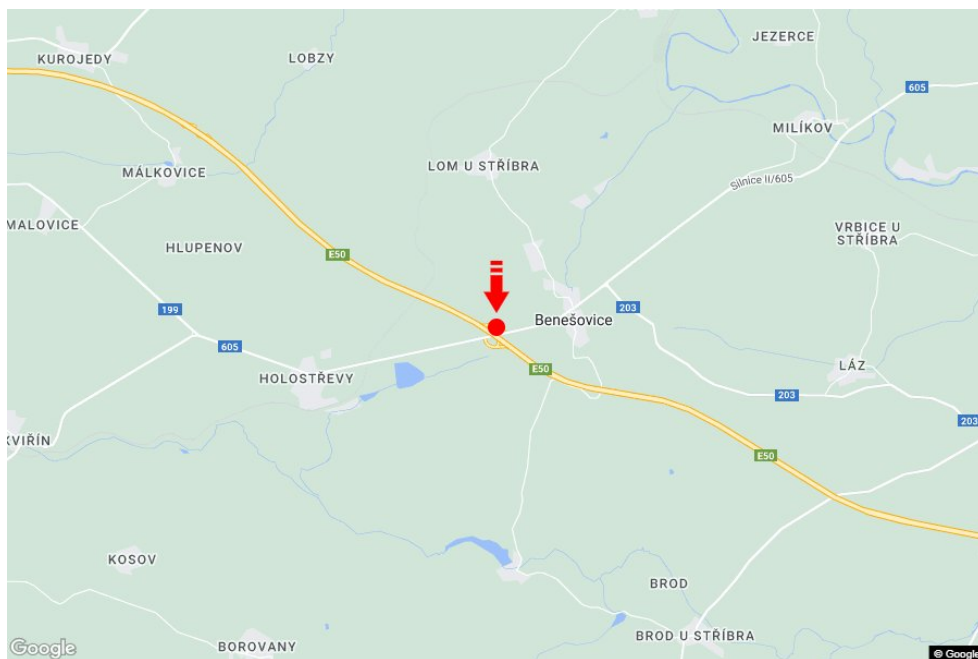

Město: **D5 - 119.000**

Okres: **Tachov**

Kraj: **Plzeňský kraj**

Typ: **Reklama na mostech**

Adresa: **Praha-Rozvadov Benešovice II**

Souřadnice
(WGS84): **49.7251734 N 12.8895104 E**

Rozměry: **10,5x1,2**

Umístění panelu

- ☐ centrum
- ☐ okrajová čtvrť
- ☐ obchodní čtvrť
- ☐ obytná čtvrť
- ☐ průmyslová čtvrť
- ☐ nezastavěné plochy

Komunikace

- ☒ dálnice
- ☐ silnice I. třídy
- ☐ silnice ostatní
- ☐ ulice
- ☐ příjezd
- ☐ výjezd
- ☐ parkoviště
- ☐ pěší zóna
- ☐ křižovatka

Poloha

- ☐ kolmo
- ☐ šikmo
- ☐ rovnoběžně
- ☐ samostatný

Viditelnost

- ☐ do 20 m
- ☐ 20 - 50 m
- ☐ 50 - 100 m
- ☒ přes 100 m
- ☐ vlastní osvětlení

Okolí panelu

☐ MHD	☐ nádraží ČD, ČSAD	☐ pošta	☐ PNS
☐ kulturní zařízení	☐ sportovní zařízení	☐ zdravotnické zařízení	☐ obchody
☐ obchodní dům	☐ supermarket	☐ čerpací stanice	☐ škola ZŠ, SŠ, VŠ
☐ banka	☐ restaurace	☐ hotel