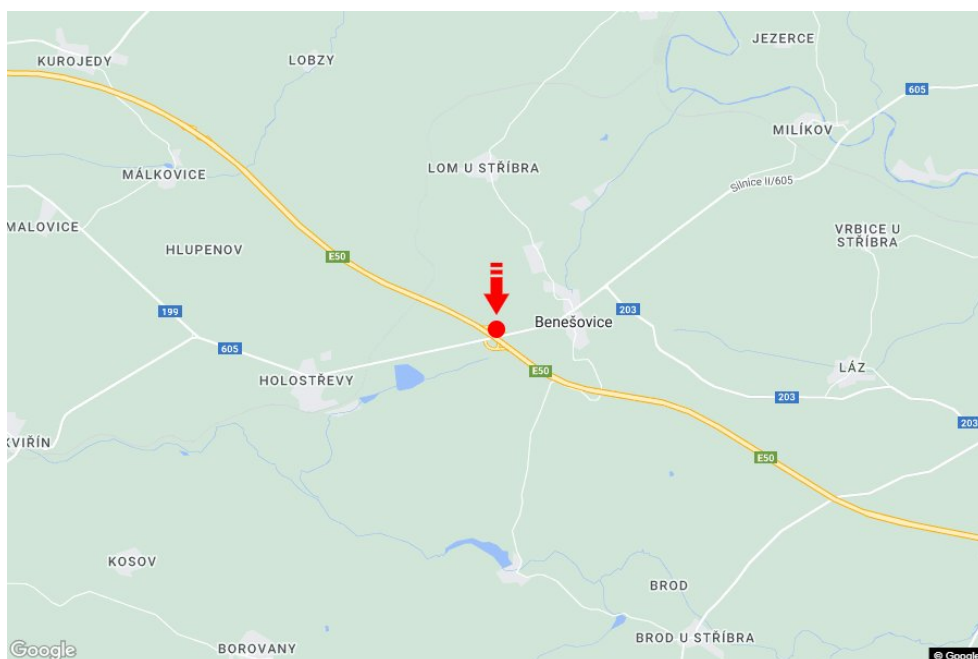

Město: **D5 - 119.000**

Okres: **Tachov**

Kraj: **Plzeňský kraj**

Typ: **Reklama na mostech**

Adresa: **Praha-Rozvadov Benešovice II**

Souřadnice
(WGS84): **49.7251734 N 12.8895104 E**

Rozměry: **10,5x1,2**

Umístění panelu

- ☐ centrum
- ☐ okrajová čtvrť
- ☐ obchodní čtvrť
- ☐ obytná čtvrť
- ☐ průmyslová čtvrť
- ☐ nezastavěné plochy

Komunikace

- ☒ dálnice
- ☐ silnice I. třídy
- ☐ silnice ostatní
- ☐ ulice
- ☐ příjezd
- ☐ výjezd
- ☐ parkoviště
- ☐ pěší zóna
- ☐ křižovatka

Poloha

- ☐ kolmo
- ☐ šikmo
- ☐ rovnoběžně
- ☐ samostatný

Viditelnost

- ☐ do 20 m
- ☐ 20 - 50 m
- ☐ 50 - 100 m
- ☒ přes 100 m
- ☐ vlastní osvětlení

Okolí panelu

☐ MHD	☐ nádraží ČD, ČSAD	☐ pošta	☐ PNS
☐ kulturní zařízení	☐ sportovní zařízení	☐ zdravotnické zařízení	☐ obchody
☐ obchodní dům	☐ supermarket	☐ čerpací stanice	☐ škola ZŠ, SŠ, VŠ
☐ banka	☐ restaurace	☐ hotel