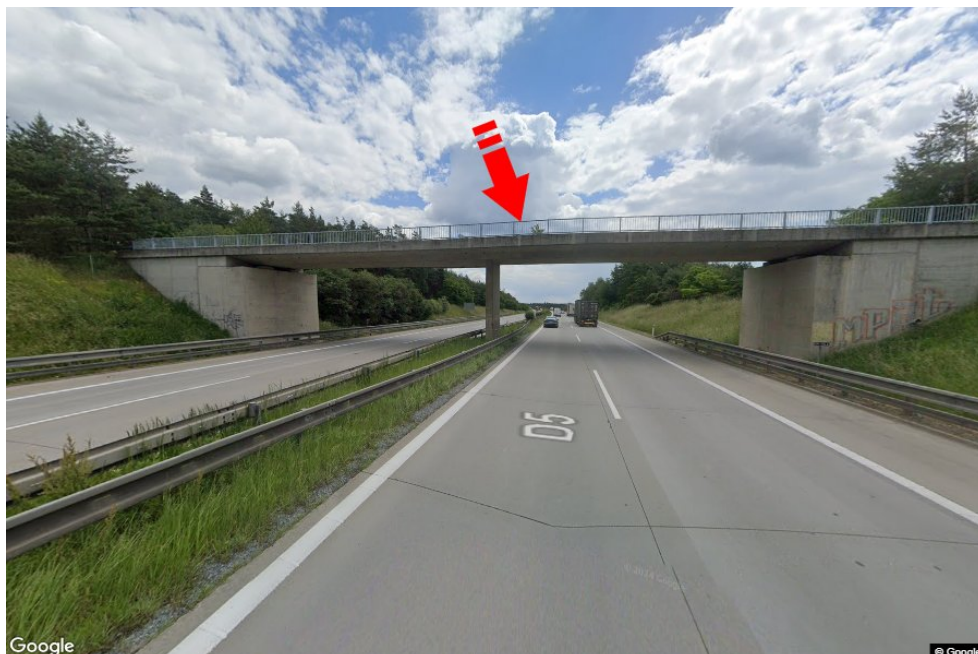

Město: **D5 - 121.000**Okres: **Tachov**Kraj: **Plzeňský kraj**Typ: **Reklama na mostech**Adresa: **Rozvadov-Praha Bor, chemické kotvy**Souřadnice
(WGS84): **49.734187 N 12.86286 E**Rozměry: **6x1,25****Umístění panelu**

- centrum
- okrajová čtvrť
- obchodní čtvrť
- obytná čtvrť
- průmyslová čtvrť
- nezastavěné plochy

Komunikace

- dálnice
- silnice I. třídy
- silnice ostatní
- ulice
- příjezd
- výjezd
- parkoviště
- pěší zóna
- křižovatka

Poloha

- kolmo
- šikmo
- rovnoběžně
- samostatný

Viditelnost

- do 20 m
- 20 - 50 m
- 50 - 100 m
- přes 100 m
- vlastní osvětlení

**Okolí panelu**

- | | | | |
|--|---|--|---|
| <input type="checkbox"/> MHD | <input type="checkbox"/> nádraží ČD, ČSAD | <input type="checkbox"/> pošta | <input type="checkbox"/> PNS |
| <input type="checkbox"/> kulturní zařízení | <input type="checkbox"/> sportovní zařízení | <input type="checkbox"/> zdravotnické zařízení | <input type="checkbox"/> obchody |
| <input type="checkbox"/> obchodní dům | <input type="checkbox"/> supermarket | <input type="checkbox"/> čerpací stanice | <input type="checkbox"/> škola ZŠ, SŠ, VŠ |
| <input type="checkbox"/> banka | <input type="checkbox"/> restaurace | <input type="checkbox"/> hotel | |