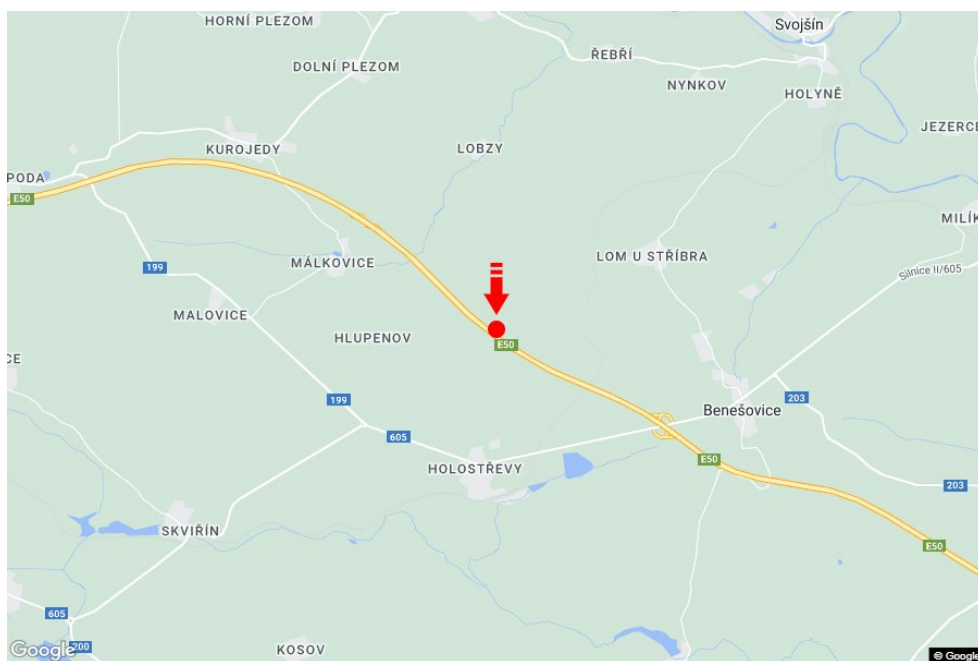

Město: **D5 - 121.000**

Okres: **Tachov**

Kraj: **Plzeňský kraj**

Typ: **Reklama na mostech**

Adresa: **Rozvadov-Praha Bor, chemické kotvy**

Souřadnice
(WGS84): **49.734187 N 12.86286 E**

Rozměry: **6x1,25**

Umístění panelu

- ☐ centrum
- ☐ okrajová čtvrť
- ☐ obchodní čtvrť
- ☐ obytná čtvrť
- ☐ průmyslová čtvrť
- ☐ nezastavěné plochy

Komunikace

- ☒ dálnice
- ☐ silnice I. třídy
- ☐ silnice ostatní
- ☐ ulice
- ☐ příjezd
- ☐ výjezd
- ☐ parkoviště
- ☐ pěší zóna
- ☐ křižovatka

Poloha

- ☐ kolmo
- ☐ šikmo
- ☐ rovnoběžně
- ☐ samostatný

Viditelnost

- ☐ do 20 m
- ☐ 20 - 50 m
- ☐ 50 - 100 m
- ☒ přes 100 m
- ☐ vlastní osvětlení

Okolí panelu

☐ MHD	☐ nádraží ČD, ČSAD	☐ pošta	☐ PNS
☐ kulturní zařízení	☐ sportovní zařízení	☐ zdravotnické zařízení	☐ obchody
☐ obchodní dům	☐ supermarket	☐ čerpací stanice	☐ škola ZŠ, SŠ, VŠ
☐ banka	☐ restaurace	☐ hotel