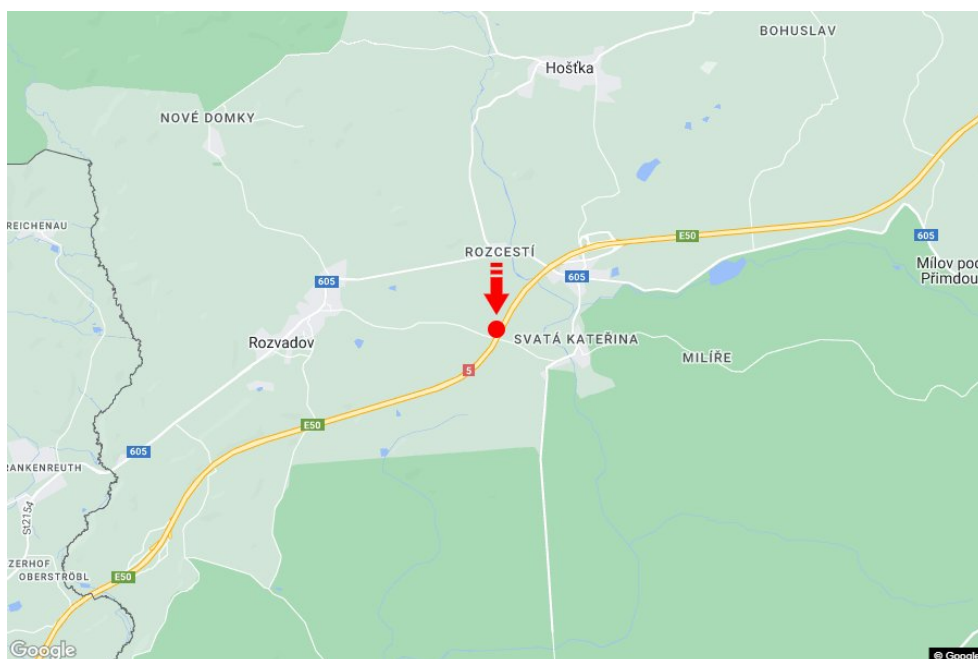

Město: **D5 - 145.000**

Okres: **Tachov**

Kraj: **Plzeňský kraj**

Typ: **Reklama na mostech**

Adresa: **Praha-Rozvadov Rozvadov**

Souřadnice
(WGS84): **49.668614 N 12.5859339 E**

Rozměry: **6x1,25**

Umístění panelu

- ☐ centrum
- ☐ okrajová čtvrť
- ☐ obchodní čtvrť
- ☐ obytná čtvrť
- ☐ průmyslová čtvrť
- ☐ nezastavěné plochy

Komunikace

- ☒ dálnice
- ☐ silnice I. třídy
- ☐ silnice ostatní
- ☐ ulice
- ☐ příjezd
- ☐ výjezd
- ☐ parkoviště
- ☐ pěší zóna
- ☐ křižovatka

Poloha

- ☐ kolmo
- ☐ šikmo
- ☐ rovnoběžně
- ☐ samostatný

Viditelnost

- ☐ do 20 m
- ☐ 20 - 50 m
- ☐ 50 - 100 m
- ☒ přes 100 m
- ☐ vlastní osvětlení

Okolí panelu

☐ MHD	☐ nádraží ČD, ČSAD	☐ pošta	☐ PNS
☐ kulturní zařízení	☐ sportovní zařízení	☐ zdravotnické zařízení	☐ obchody
☐ obchodní dům	☐ supermarket	☐ čerpací stanice	☐ škola ZŠ, SŠ, VŠ
☐ banka	☐ restaurace	☐ hotel