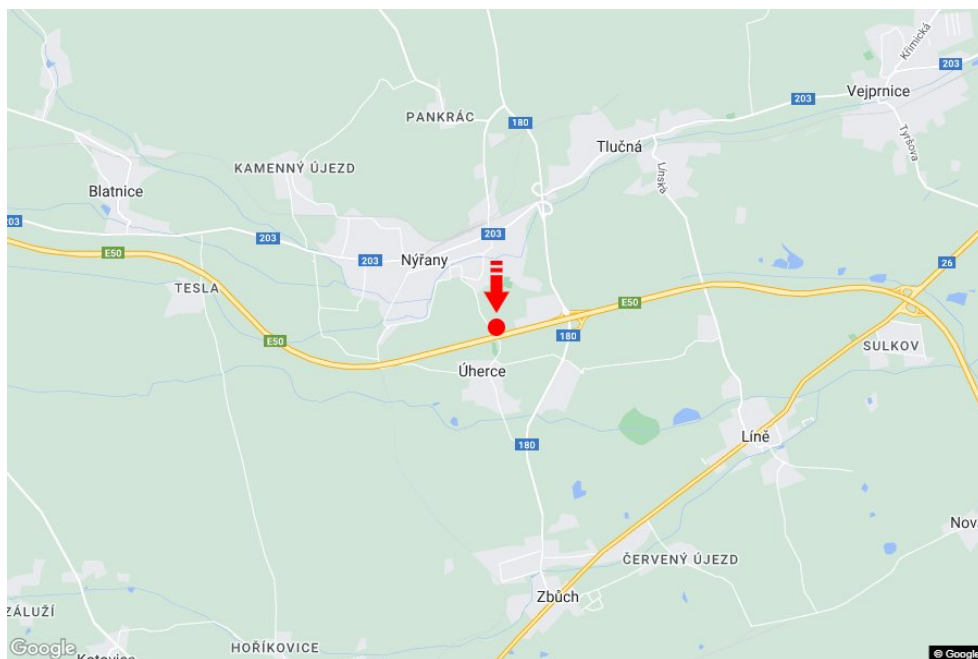

Město: **D5 - 93.685**

Okres: **Plzeň-sever**

Kraj: **Plzeňský kraj**

Typ: **Reklama na mostech**

Adresa: **Praha-Rozvadov Úherce**

Souřadnice
(WGS84): **49.7049342 N 13.2160646 E**

Rozměry: **6x1,25**

Umístění panelu

- ☐ centrum
- ☐ okrajová čtvrť
- ☐ obchodní čtvrť
- ☐ obytná čtvrť
- ☐ průmyslová čtvrť
- ☐ nezastavěné plochy

Komunikace

- ☒ dálnice
- ☐ silnice I. třídy
- ☐ silnice ostatní
- ☐ ulice
- ☐ příjezd
- ☐ výjezd
- ☐ parkoviště
- ☐ pěší zóna
- ☐ křižovatka

Poloha

- ☐ kolmo
- ☐ šikmo
- ☐ rovnoběžně
- ☐ samostatný

Viditelnost

- ☐ do 20 m
- ☐ 20 - 50 m
- ☐ 50 - 100 m
- ☒ přes 100 m
- ☐ vlastní osvětlení

Okolí panelu

☐ MHD	☐ nádraží ČD, ČSAD	☐ pošta	☐ PNS
☐ kulturní zařízení	☐ sportovní zařízení	☐ zdravotnické zařízení	☐ obchody
☐ obchodní dům	☐ supermarket	☐ čerpací stanice	☐ škola ZŠ, SŠ, VŠ
☐ banka	☐ restaurace	☐ hotel