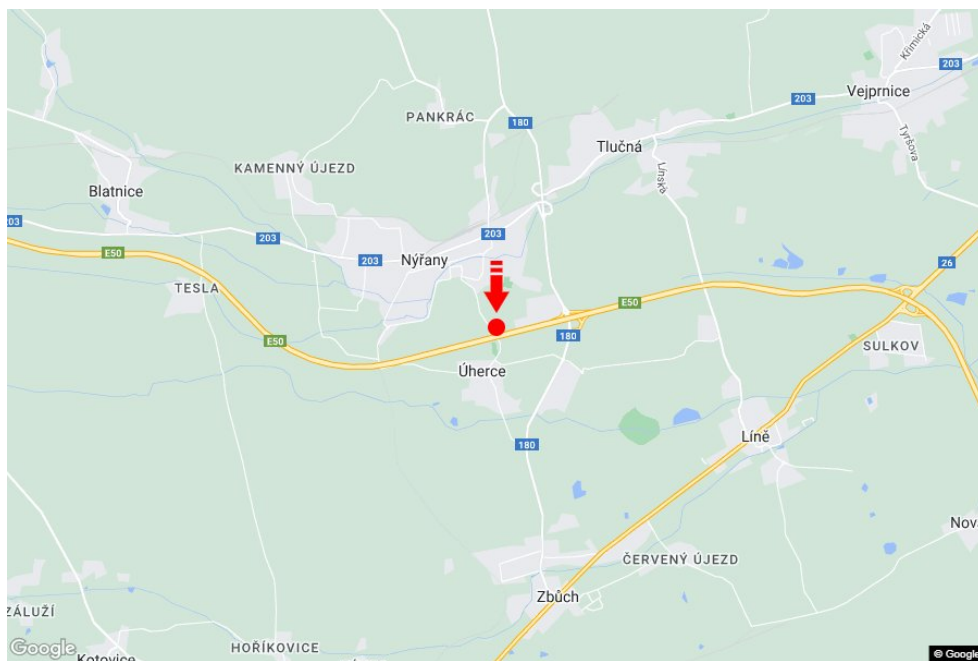

Město: **D5 - 93.685**

Okres: **Plzeň-sever**

Kraj: **Plzeňský kraj**

Typ: **Reklama na mostech**

Adresa: **Praha-Rozvadov Úherce**

Souřadnice
(WGS84): **49.7049342 N 13.2160646 E**

Rozměry: **6x1,25**

Umístění panelu

- ☐ centrum
- ☐ okrajová čtvrť
- ☐ obchodní čtvrť
- ☐ obytná čtvrť
- ☐ průmyslová čtvrť
- ☐ nezastavěné plochy

Komunikace

- ☒ dálnice
- ☐ silnice I. třídy
- ☐ silnice ostatní
- ☐ ulice
- ☐ příjezd
- ☐ výjezd
- ☐ parkoviště
- ☐ pěší zóna
- ☐ křižovatka

Poloha

- ☐ kolmo
- ☐ šikmo
- ☐ rovnoběžně
- ☐ samostatný

Viditelnost

- ☐ do 20 m
- ☐ 20 - 50 m
- ☐ 50 - 100 m
- ☒ přes 100 m
- ☐ vlastní osvětlení

Okolí panelu

☐ MHD	☐ nádraží ČD, ČSAD	☐ pošta	☐ PNS
☐ kulturní zařízení	☐ sportovní zařízení	☐ zdravotnické zařízení	☐ obchody
☐ obchodní dům	☐ supermarket	☐ čerpací stanice	☐ škola ZŠ, SŠ, VŠ
☐ banka	☐ restaurace	☐ hotel