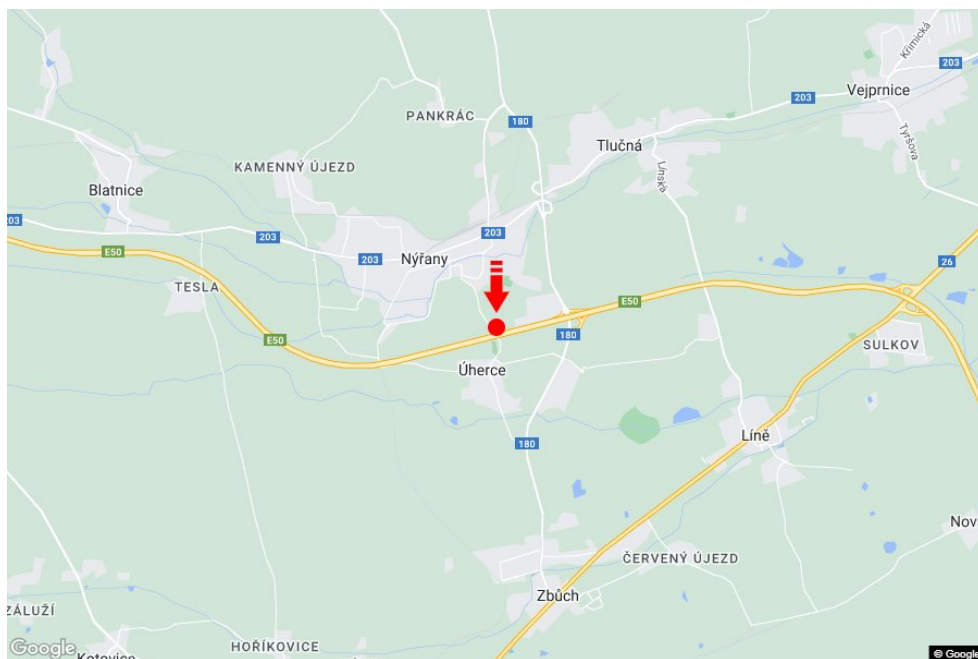

Město: **D5 - 93.685**

Okres: **Plzeň-sever**

Kraj: **Plzeňský kraj**

Typ: **Reklama na mostech**

Adresa: **Rozvadov-Praha Úherce**

Souřadnice
(WGS84): **49.7048267 N 13.2159788 E**

Rozměry: **6x1,25**

Umístění panelu

- ☐ centrum
- ☐ okrajová čtvrť
- ☐ obchodní čtvrť
- ☐ obytná čtvrť
- ☐ průmyslová čtvrť
- ☐ nezastavěné plochy

Komunikace

- ☒ dálnice
- ☐ silnice I. třídy
- ☐ silnice ostatní
- ☐ ulice
- ☐ příjezd
- ☐ výjezd
- ☐ parkoviště
- ☐ pěší zóna
- ☐ křižovatka

Poloha

- ☐ kolmo
- ☐ šikmo
- ☐ rovnoběžně
- ☐ samostatný

Viditelnost

- ☐ do 20 m
- ☐ 20 - 50 m
- ☐ 50 - 100 m
- ☒ přes 100 m
- ☐ vlastní osvětlení

Okolí panelu

☐ MHD	☐ nádraží ČD, ČSAD	☐ pošta	☐ PNS
☐ kulturní zařízení	☐ sportovní zařízení	☐ zdravotnické zařízení	☐ obchody
☐ obchodní dům	☐ supermarket	☐ čerpací stanice	☐ škola ZŠ, SŠ, VŠ
☐ banka	☐ restaurace	☐ hotel