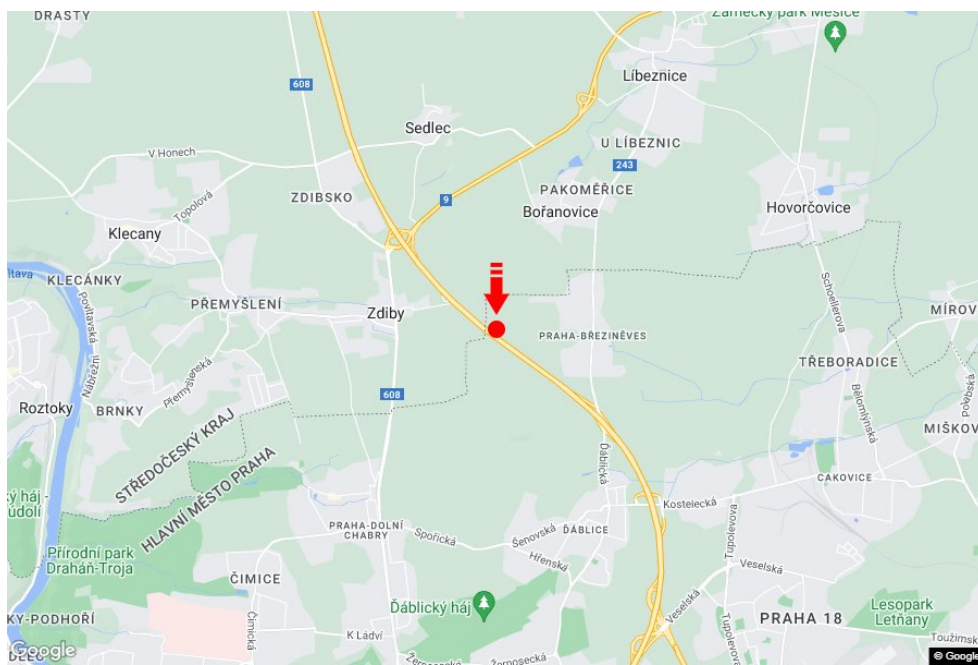

Město: **Praha 08 - 1.839 - Březiněves**

Okres: **Praha**

Kraj: **Hlavní město Praha**

Typ: **Reklama na mostech**

Adresa: **Cínovecká E55, R8 výjezd sm.Teplice,D8,zc**

Souřadnice (WGS84): **50.1655004 N 14.4686747 E**

Rozměry: **6x1,25**

Umístění panelu

- ☐ centrum
- ☐ okrajová čtvrť
- ☐ obchodní čtvrť
- ☐ obytná čtvrť
- ☐ průmyslová čtvrť
- ☐ nezastavěné plochy

Komunikace

- ☐ dálnice
- ☒ silnice I. třídy
- ☐ silnice ostatní
- ☐ ulice
- ☐ příjezd
- ☒ výjezd
- ☐ parkoviště
- ☐ pěší zóna
- ☐ křižovatka

Poloha

- ☐ kolmo
- ☐ šikmo
- ☐ rovnoběžně
- ☐ samostatný

Viditelnost

- ☐ do 20 m
- ☐ 20 - 50 m
- ☐ 50 - 100 m
- ☒ přes 100 m
- ☐ vlastní osvětlení

Okolí panelu

☐ MHD	☐ nádraží ČD, ČSAD	☐ pošta	☐ PNS
☐ kulturní zařízení	☐ sportovní zařízení	☐ zdravotnické zařízení	☐ obchody
☐ obchodní dům	☐ supermarket	☐ čerpací stanice	☐ škola ZŠ, SŠ, VŠ
☐ banka	☐ restaurace	☐ hotel