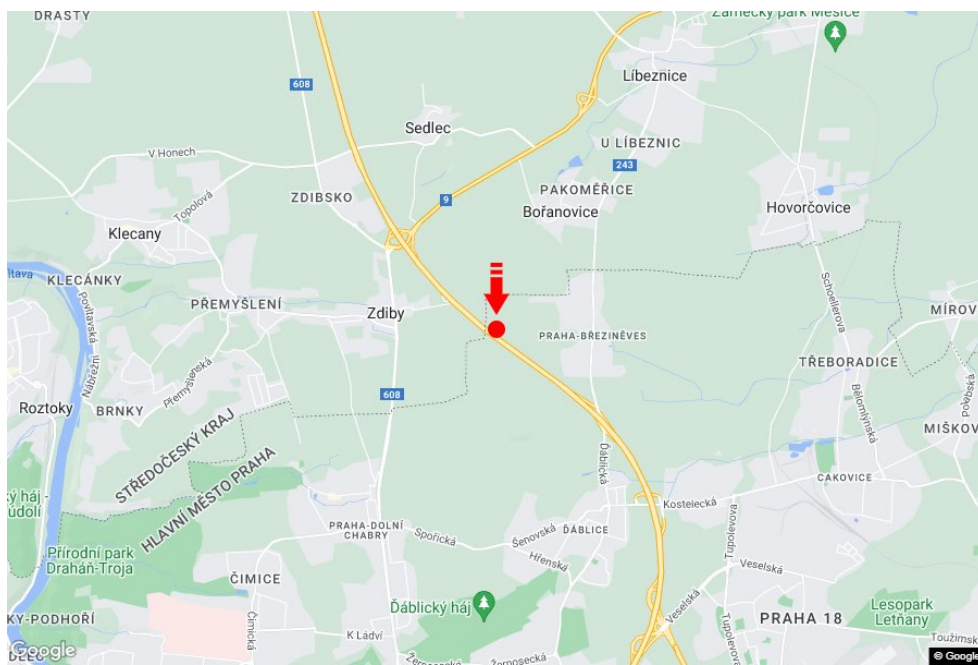

Město: **Praha 08 - 1.839 - Březiněves**

Adresa: **Cínovecká E55, R8 výjezd sm.Teplice,D8,zc**

Okres: **Praha**

Souřadnice (WGS84): **50.1655004 N 14.4686747 E**

Kraj: **Hlavní město Praha**

Rozměry: **6x1,25**

Typ: **Reklama na mostech**

Umístění panelu

- ☐ centrum
- ☐ okrajová čtvrť
- ☐ obchodní čtvrť
- ☐ obytná čtvrť
- ☐ průmyslová čtvrť
- ☐ nezastavěné plochy

Komunikace

- ☐ dálnice
- ☒ silnice I. třídy
- ☐ silnice ostatní
- ☐ ulice
- ☐ příjezd
- ☒ výjezd
- ☐ parkoviště
- ☐ pěší zóna
- ☐ křižovatka

Poloha

- ☐ kolmo
- ☐ šikmo
- ☐ rovnoběžně
- ☐ samostatný

Viditelnost

- ☐ do 20 m
- ☐ 20 - 50 m
- ☐ 50 - 100 m
- ☒ přes 100 m
- ☐ vlastní osvětlení

Okolí panelu

☐ MHD	☐ nádraží ČD, ČSAD	☐ pošta	☐ PNS
☐ kulturní zařízení	☐ sportovní zařízení	☐ zdravotnické zařízení	☐ obchody
☐ obchodní dům	☐ supermarket	☐ čerpací stanice	☐ škola ZŠ, SŠ, VŠ
☐ banka	☐ restaurace	☐ hotel