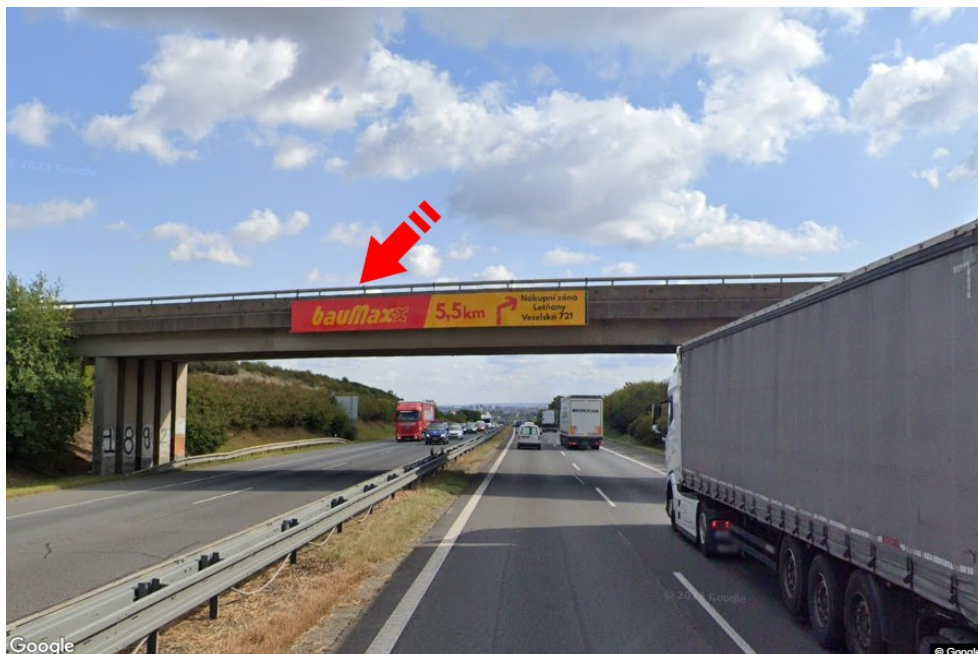

Město: **Praha 08 - 1.839 - Březiněves**Okres: **Praha**Kraj: **Hlavní město Praha**Typ: **Reklama na mostech**Adresa: **Cínovecká E55, R8 příjezd od Teplic, D8, dc**Souřadnice (WGS84): **50.1654882 N 14.4683974 E**Rozměry: **6x1,25****Umístění panelu**

- centrum
- okrajová čtvrť
- obchodní čtvrť
- obytná čtvrť
- průmyslová čtvrť
- nezastavěné plochy

**Komunikace**

- dálnice
- silnice I. třídy
- silnice ostatní
- ulice
- příjezd
- výjezd
- parkoviště
- pěší zóna
- křižovatka

**Poloha**

- kolmo
- šikmo
- rovnoběžně
- samostatný

**Viditelnost**

- do 20 m
- 20 - 50 m
- 50 - 100 m
- přes 100 m
- vlastní osvětlení

**Okolí panelu**

- |  |   |  |   |
|--|---|--|---|
| <input type="checkbox"/> MHD               | <input type="checkbox"/> nádraží ČD, ČSAD   | <input type="checkbox"/> pošta                 | <input type="checkbox"/> PNS              |
| <input type="checkbox"/> kulturní zařízení | <input type="checkbox"/> sportovní zařízení | <input type="checkbox"/> zdravotnické zařízení | <input type="checkbox"/> obchody          |
| <input type="checkbox"/> obchodní dům      | <input type="checkbox"/> supermarket        | <input type="checkbox"/> čerpací stanice       | <input type="checkbox"/> škola ZŠ, SŠ, VŠ |
| <input type="checkbox"/> banka             | <input type="checkbox"/> restaurace         | <input type="checkbox"/> hotel                 |   |