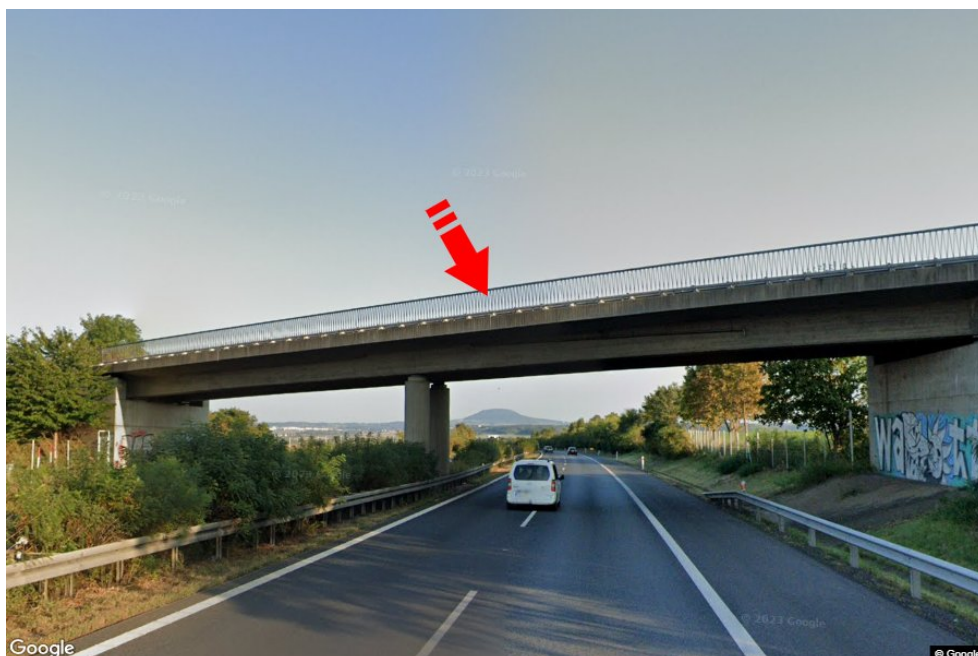

Město: **D8 - 39.500**Okres: **Litoměřice**Kraj: **Ústecký kraj**Typ: **Reklama na mostech**Adresa: **Teplice-Praha Brozany nad Ohří**Souřadnice
(WGS84): **50.4484251 N 14.1256559 E**Rozměry: **7,5x1,25****Umístění panelu**

- centrum
- okrajová čtvrť
- obchodní čtvrť
- obytná čtvrť
- průmyslová čtvrť
- nezastavěné plochy

Komunikace

- dálnice
- silnice I. třídy
- silnice ostatní
- ulice
- příjezd
- výjezd
- parkoviště
- pěší zóna
- křižovatka

Poloha

- kolmo
- šikmo
- rovnoběžně
- samostatný

Viditelnost

- do 20 m
- 20 - 50 m
- 50 - 100 m
- přes 100 m
- vlastní osvětlení

**Okolí panelu**

- | | | | |
|--|---|--|---|
| <input type="checkbox"/> MHD | <input type="checkbox"/> nádraží ČD, ČSAD | <input type="checkbox"/> pošta | <input type="checkbox"/> PNS |
| <input type="checkbox"/> kulturní zařízení | <input type="checkbox"/> sportovní zařízení | <input type="checkbox"/> zdravotnické zařízení | <input type="checkbox"/> obchody |
| <input type="checkbox"/> obchodní dům | <input type="checkbox"/> supermarket | <input type="checkbox"/> čerpací stanice | <input type="checkbox"/> škola ZŠ, SŠ, VŠ |
| <input type="checkbox"/> banka | <input type="checkbox"/> restaurace | <input type="checkbox"/> hotel | |