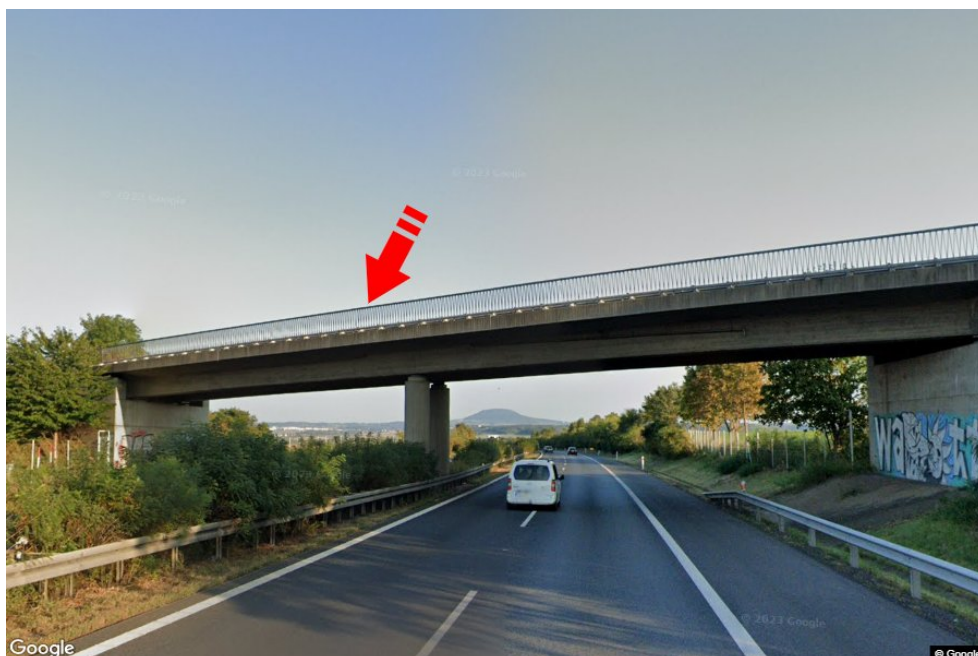

Město: **D8 - 39.500**Okres: **Litoměřice**Kraj: **Ústecký kraj**Typ: **Reklama na mostech**Adresa: **Teplice-Praha Brozany nad Ohří**Souřadnice
(WGS84): **50.4484251 N 14.1256559 E**Rozměry: **7,5x1,25****Umístění panelu**

- centrum
- okrajová čtvrť
- obchodní čtvrť
- obytná čtvrť
- průmyslová čtvrť
- nezastavěné plochy

Komunikace

- dálnice
- silnice I. třídy
- silnice ostatní
- ulice
- příjezd
- výjezd
- parkoviště
- pěší zóna
- křižovatka

Poloha

- kolmo
- šikmo
- rovnoběžně
- samostatný

Viditelnost

- do 20 m
- 20 - 50 m
- 50 - 100 m
- přes 100 m
- vlastní osvětlení

**Okolí panelu**

- | | | | |
|--|---|--|---|
| <input type="checkbox"/> MHD | <input type="checkbox"/> nádraží ČD, ČSAD | <input type="checkbox"/> pošta | <input type="checkbox"/> PNS |
| <input type="checkbox"/> kulturní zařízení | <input type="checkbox"/> sportovní zařízení | <input type="checkbox"/> zdravotnické zařízení | <input type="checkbox"/> obchody |
| <input type="checkbox"/> obchodní dům | <input type="checkbox"/> supermarket | <input type="checkbox"/> čerpací stanice | <input type="checkbox"/> škola ZŠ, SŠ, VŠ |
| <input type="checkbox"/> banka | <input type="checkbox"/> restaurace | <input type="checkbox"/> hotel | |