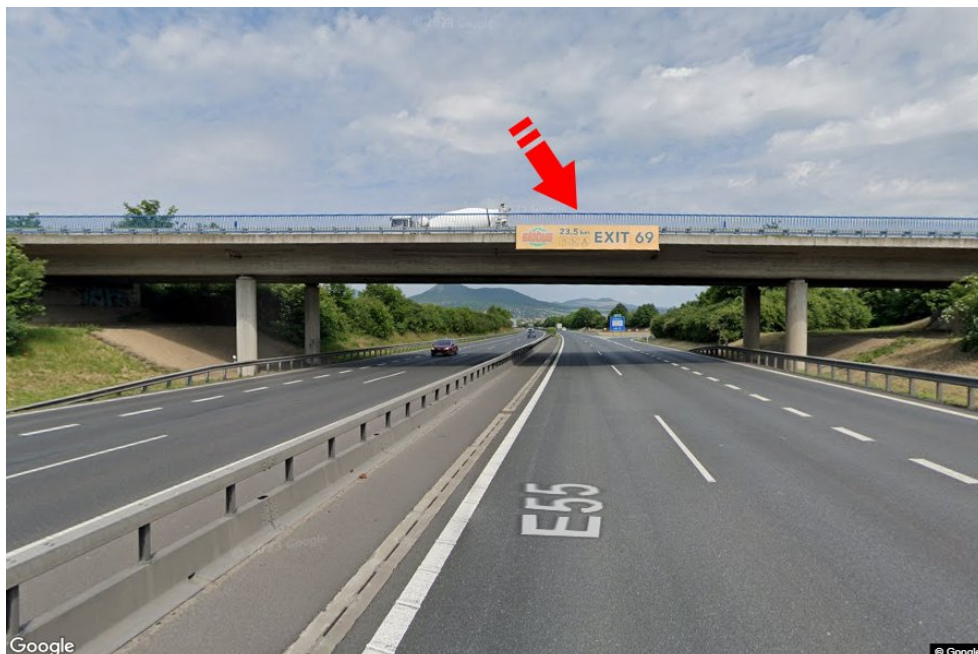

Město: **D8 - 45.500**Okres: **Litoměřice**Kraj: **Ústecký kraj**Typ: **Reklama na mostech**Adresa: **Praha-Teplice Lukavec**Souřadnice
(WGS84): **50.4938996 N 14.0724066 E**Rozměry: **7,5x1,25****Umístění panelu**

- centrum
- okrajová čtvrť
- obchodní čtvrť
- obytná čtvrť
- průmyslová čtvrť
- nezastavěné plochy

Komunikace

- dálnice
- silnice I. třídy
- silnice ostatní
- ulice
- příjezd
- výjezd
- parkoviště
- pěší zóna
- křižovatka

Poloha

- kolmo
- šikmo
- rovnoběžně
- samostatný

Viditelnost

- do 20 m
- 20 - 50 m
- 50 - 100 m
- přes 100 m
- vlastní osvětlení

**Okolí panelu**

- | | | | |
|--|---|--|---|
| <input type="checkbox"/> MHD | <input type="checkbox"/> nádraží ČD, ČSAD | <input type="checkbox"/> pošta | <input type="checkbox"/> PNS |
| <input type="checkbox"/> kulturní zařízení | <input type="checkbox"/> sportovní zařízení | <input type="checkbox"/> zdravotnické zařízení | <input type="checkbox"/> obchody |
| <input type="checkbox"/> obchodní dům | <input type="checkbox"/> supermarket | <input type="checkbox"/> čerpací stanice | <input type="checkbox"/> škola ZŠ, SŠ, VŠ |
| <input type="checkbox"/> banka | <input type="checkbox"/> restaurace | <input type="checkbox"/> hotel | |