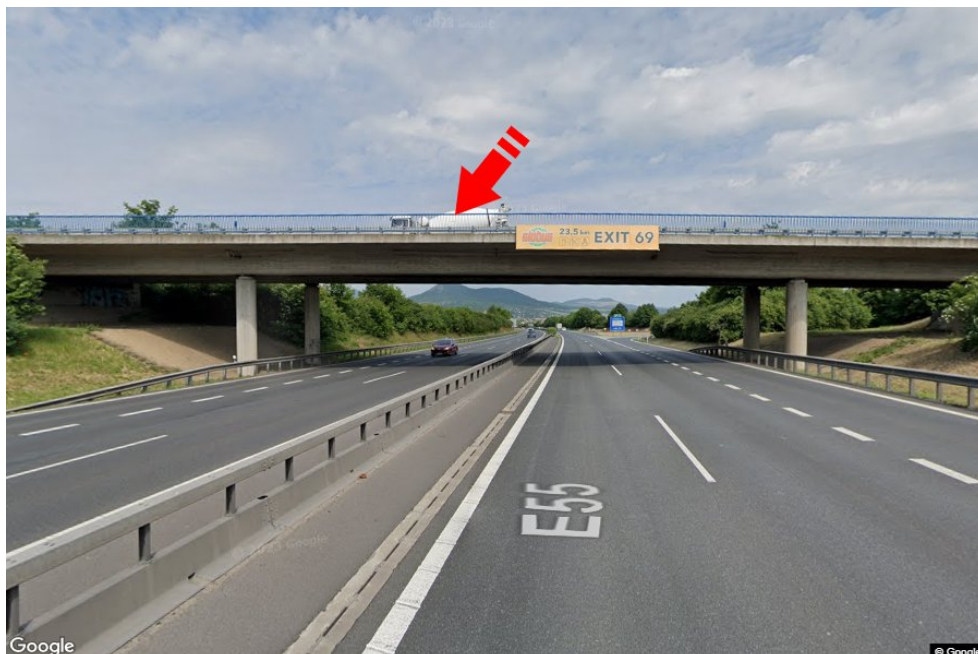

Město: **D8 - 45.500**Okres: **Litoměřice**Kraj: **Ústecký kraj**Typ: **Reklama na mostech**Adresa: **Praha-Teplice Lukavec**Souřadnice
(WGS84): **50.4938996 N 14.0724066 E**Rozměry: **7,5x1,25****Umístění panelu**

- centrum
- okrajová čtvrť
- obchodní čtvrť
- obytná čtvrť
- průmyslová čtvrť
- nezastavěné plochy

Komunikace

- dálnice
- silnice I. třídy
- silnice ostatní
- ulice
- příjezd
- výjezd
- parkoviště
- pěší zóna
- křižovatka

Poloha

- kolmo
- šikmo
- rovnoběžně
- samostatný

Viditelnost

- do 20 m
- 20 - 50 m
- 50 - 100 m
- přes 100 m
- vlastní osvětlení

**Okolí panelu**

- | | | | |
|--|---|--|---|
| <input type="checkbox"/> MHD | <input type="checkbox"/> nádraží ČD, ČSAD | <input type="checkbox"/> pošta | <input type="checkbox"/> PNS |
| <input type="checkbox"/> kulturní zařízení | <input type="checkbox"/> sportovní zařízení | <input type="checkbox"/> zdravotnické zařízení | <input type="checkbox"/> obchody |
| <input type="checkbox"/> obchodní dům | <input type="checkbox"/> supermarket | <input type="checkbox"/> čerpací stanice | <input type="checkbox"/> škola ZŠ, SŠ, VŠ |
| <input type="checkbox"/> banka | <input type="checkbox"/> restaurace | <input type="checkbox"/> hotel | |