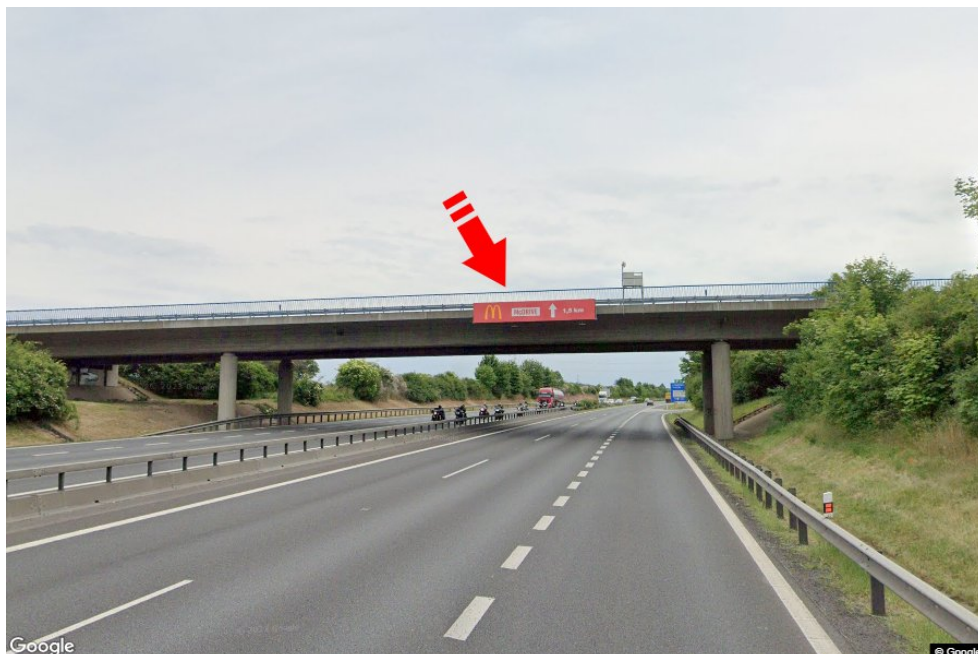

Město: **D8 - 45.500**Okres: **Litoměřice**Kraj: **Ústecký kraj**Typ: **Reklama na mostech**Adresa: **Teplice-Praha Lukavec**Souřadnice
(WGS84): **50.4939713 N 14.0721652 E**Rozměry: **7,5x1,25****Umístění panelu**

- centrum
- okrajová čtvrť
- obchodní čtvrť
- obytná čtvrť
- průmyslová čtvrť
- nezastavěné plochy

Komunikace

- dálnice
- silnice I. třídy
- silnice ostatní
- ulice
- příjezd
- výjezd
- parkoviště
- pěší zóna
- křižovatka

Poloha

- kolmo
- šikmo
- rovnoběžně
- samostatný

Viditelnost

- do 20 m
- 20 - 50 m
- 50 - 100 m
- přes 100 m
- vlastní osvětlení

**Okolí panelu**

- | | | | |
|--|---|--|---|
| <input type="checkbox"/> MHD | <input type="checkbox"/> nádraží ČD, ČSAD | <input type="checkbox"/> pošta | <input type="checkbox"/> PNS |
| <input type="checkbox"/> kulturní zařízení | <input type="checkbox"/> sportovní zařízení | <input type="checkbox"/> zdravotnické zařízení | <input type="checkbox"/> obchody |
| <input type="checkbox"/> obchodní dům | <input type="checkbox"/> supermarket | <input type="checkbox"/> čerpací stanice | <input type="checkbox"/> škola ZŠ, SŠ, VŠ |
| <input type="checkbox"/> banka | <input type="checkbox"/> restaurace | <input type="checkbox"/> hotel | |