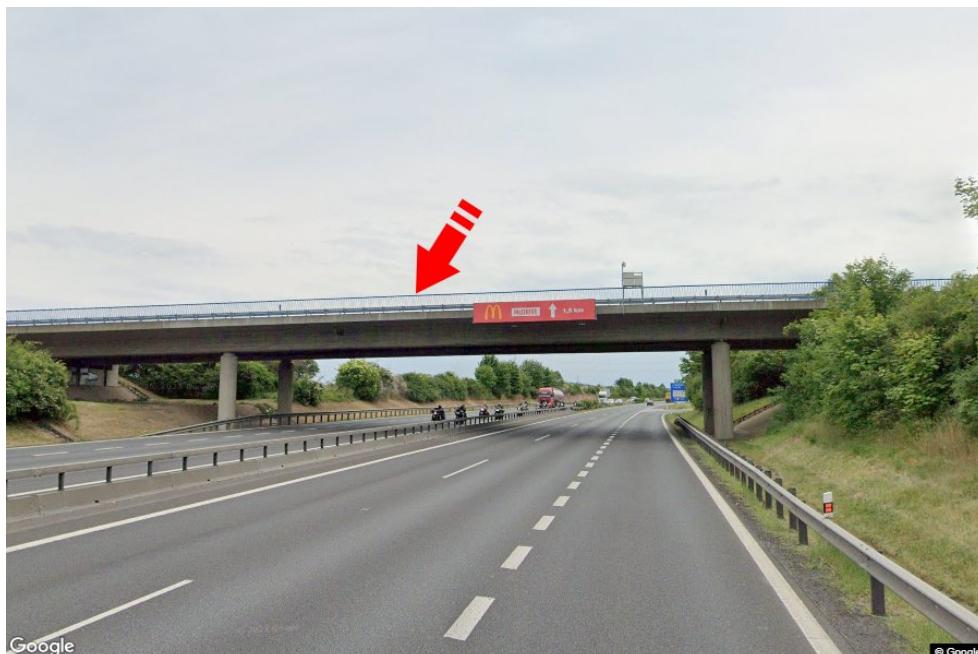

Město: **D8 - 45.500**Adresa: **Teplice-Praha Lukavec**Okres: **Litoměřice**Souřadnice
(WGS84): **50.4939713 N 14.0721652 E**Kraj: **Ústecký kraj**Rozměry: **7,5x1,25**Typ: **Reklama na mostech****Umístění panelu**

- centrum
- okrajová čtvrť
- obchodní čtvrť
- obytná čtvrť
- průmyslová čtvrť
- nezastavěné plochy

Komunikace

- dálnice
- silnice I. třídy
- silnice ostatní
- ulice
- příjezd
- výjezd
- parkoviště
- pěší zóna
- křižovatka

Poloha

- kolmo
- šikmo
- rovnoběžně
- samostatný

Viditelnost

- do 20 m
- 20 - 50 m
- 50 - 100 m
- přes 100 m
- vlastní osvětlení

**Okolí panelu**

- | | | | |
|--|---|--|---|
| <input type="checkbox"/> MHD | <input type="checkbox"/> nádraží ČD, ČSAD | <input type="checkbox"/> pošta | <input type="checkbox"/> PNS |
| <input type="checkbox"/> kulturní zařízení | <input type="checkbox"/> sportovní zařízení | <input type="checkbox"/> zdravotnické zařízení | <input type="checkbox"/> obchody |
| <input type="checkbox"/> obchodní dům | <input type="checkbox"/> supermarket | <input type="checkbox"/> čerpací stanice | <input type="checkbox"/> škola ZŠ, SŠ, VŠ |
| <input type="checkbox"/> banka | <input type="checkbox"/> restaurace | <input type="checkbox"/> hotel | |